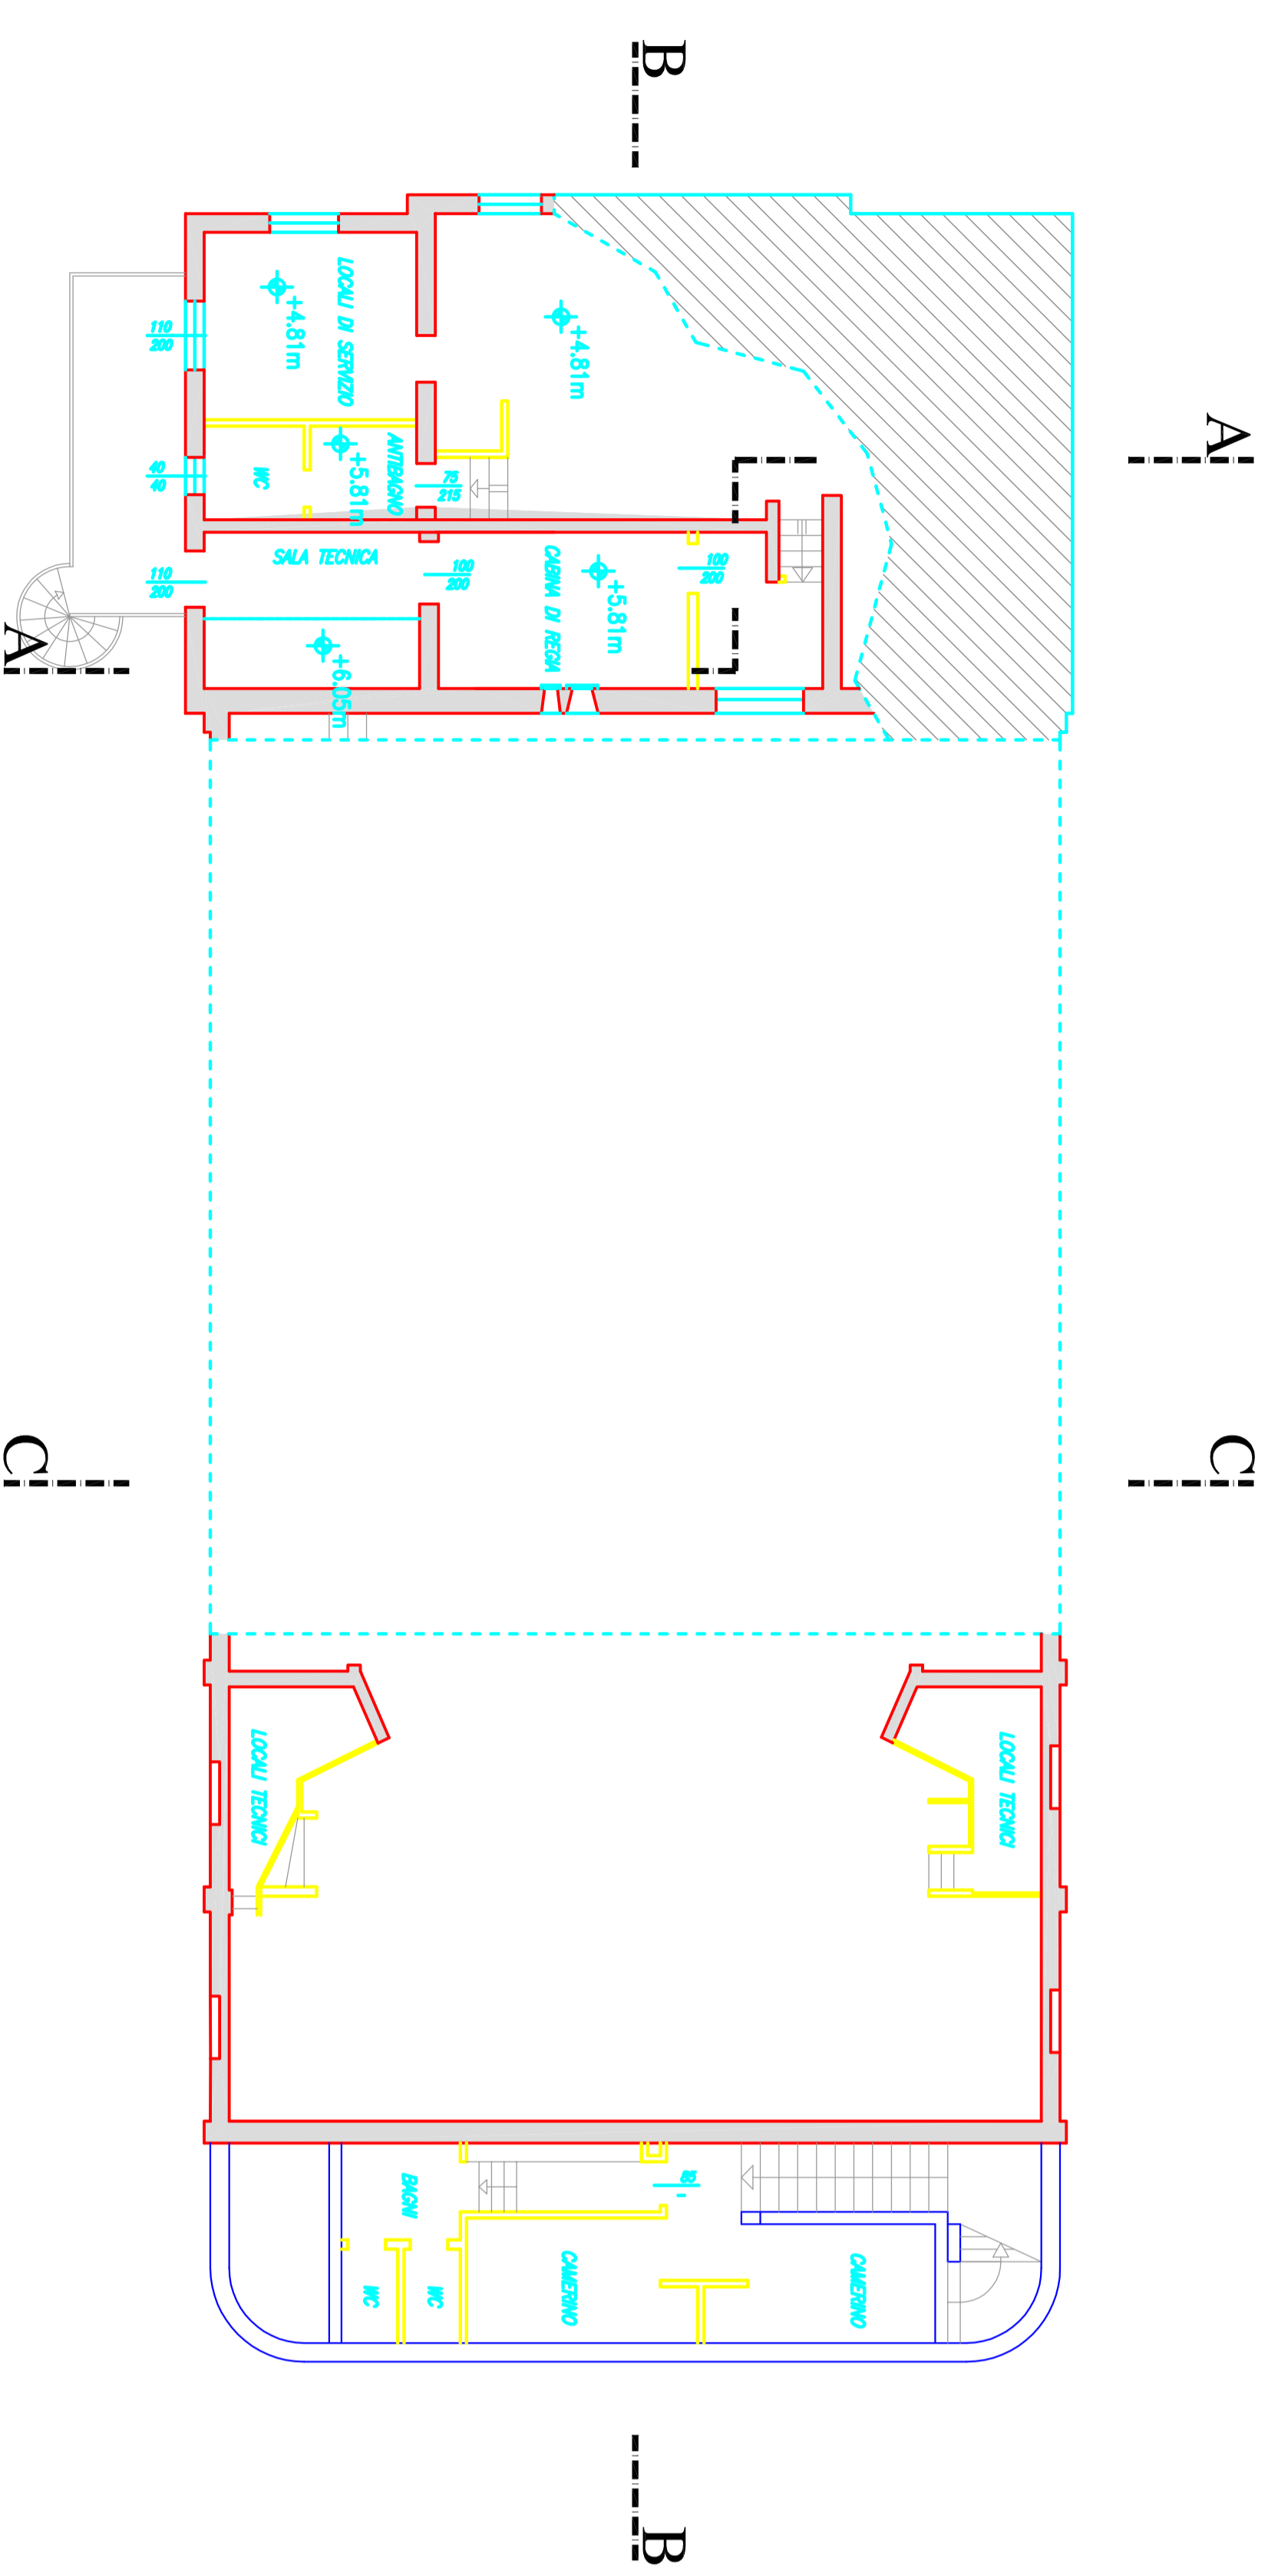

PIANTA LIVELLO GALLERIA
pkm
Scala 1:100

PIANTA COPERTURA
pkm
Scala 1:100

PIANTA LIVELLO REGIA
pkm
Scala 1:100

TEATRO COMUNALE "LIVA LIGABUE"
P.zza Garibaldi, Bagnolo in Piano (RE)