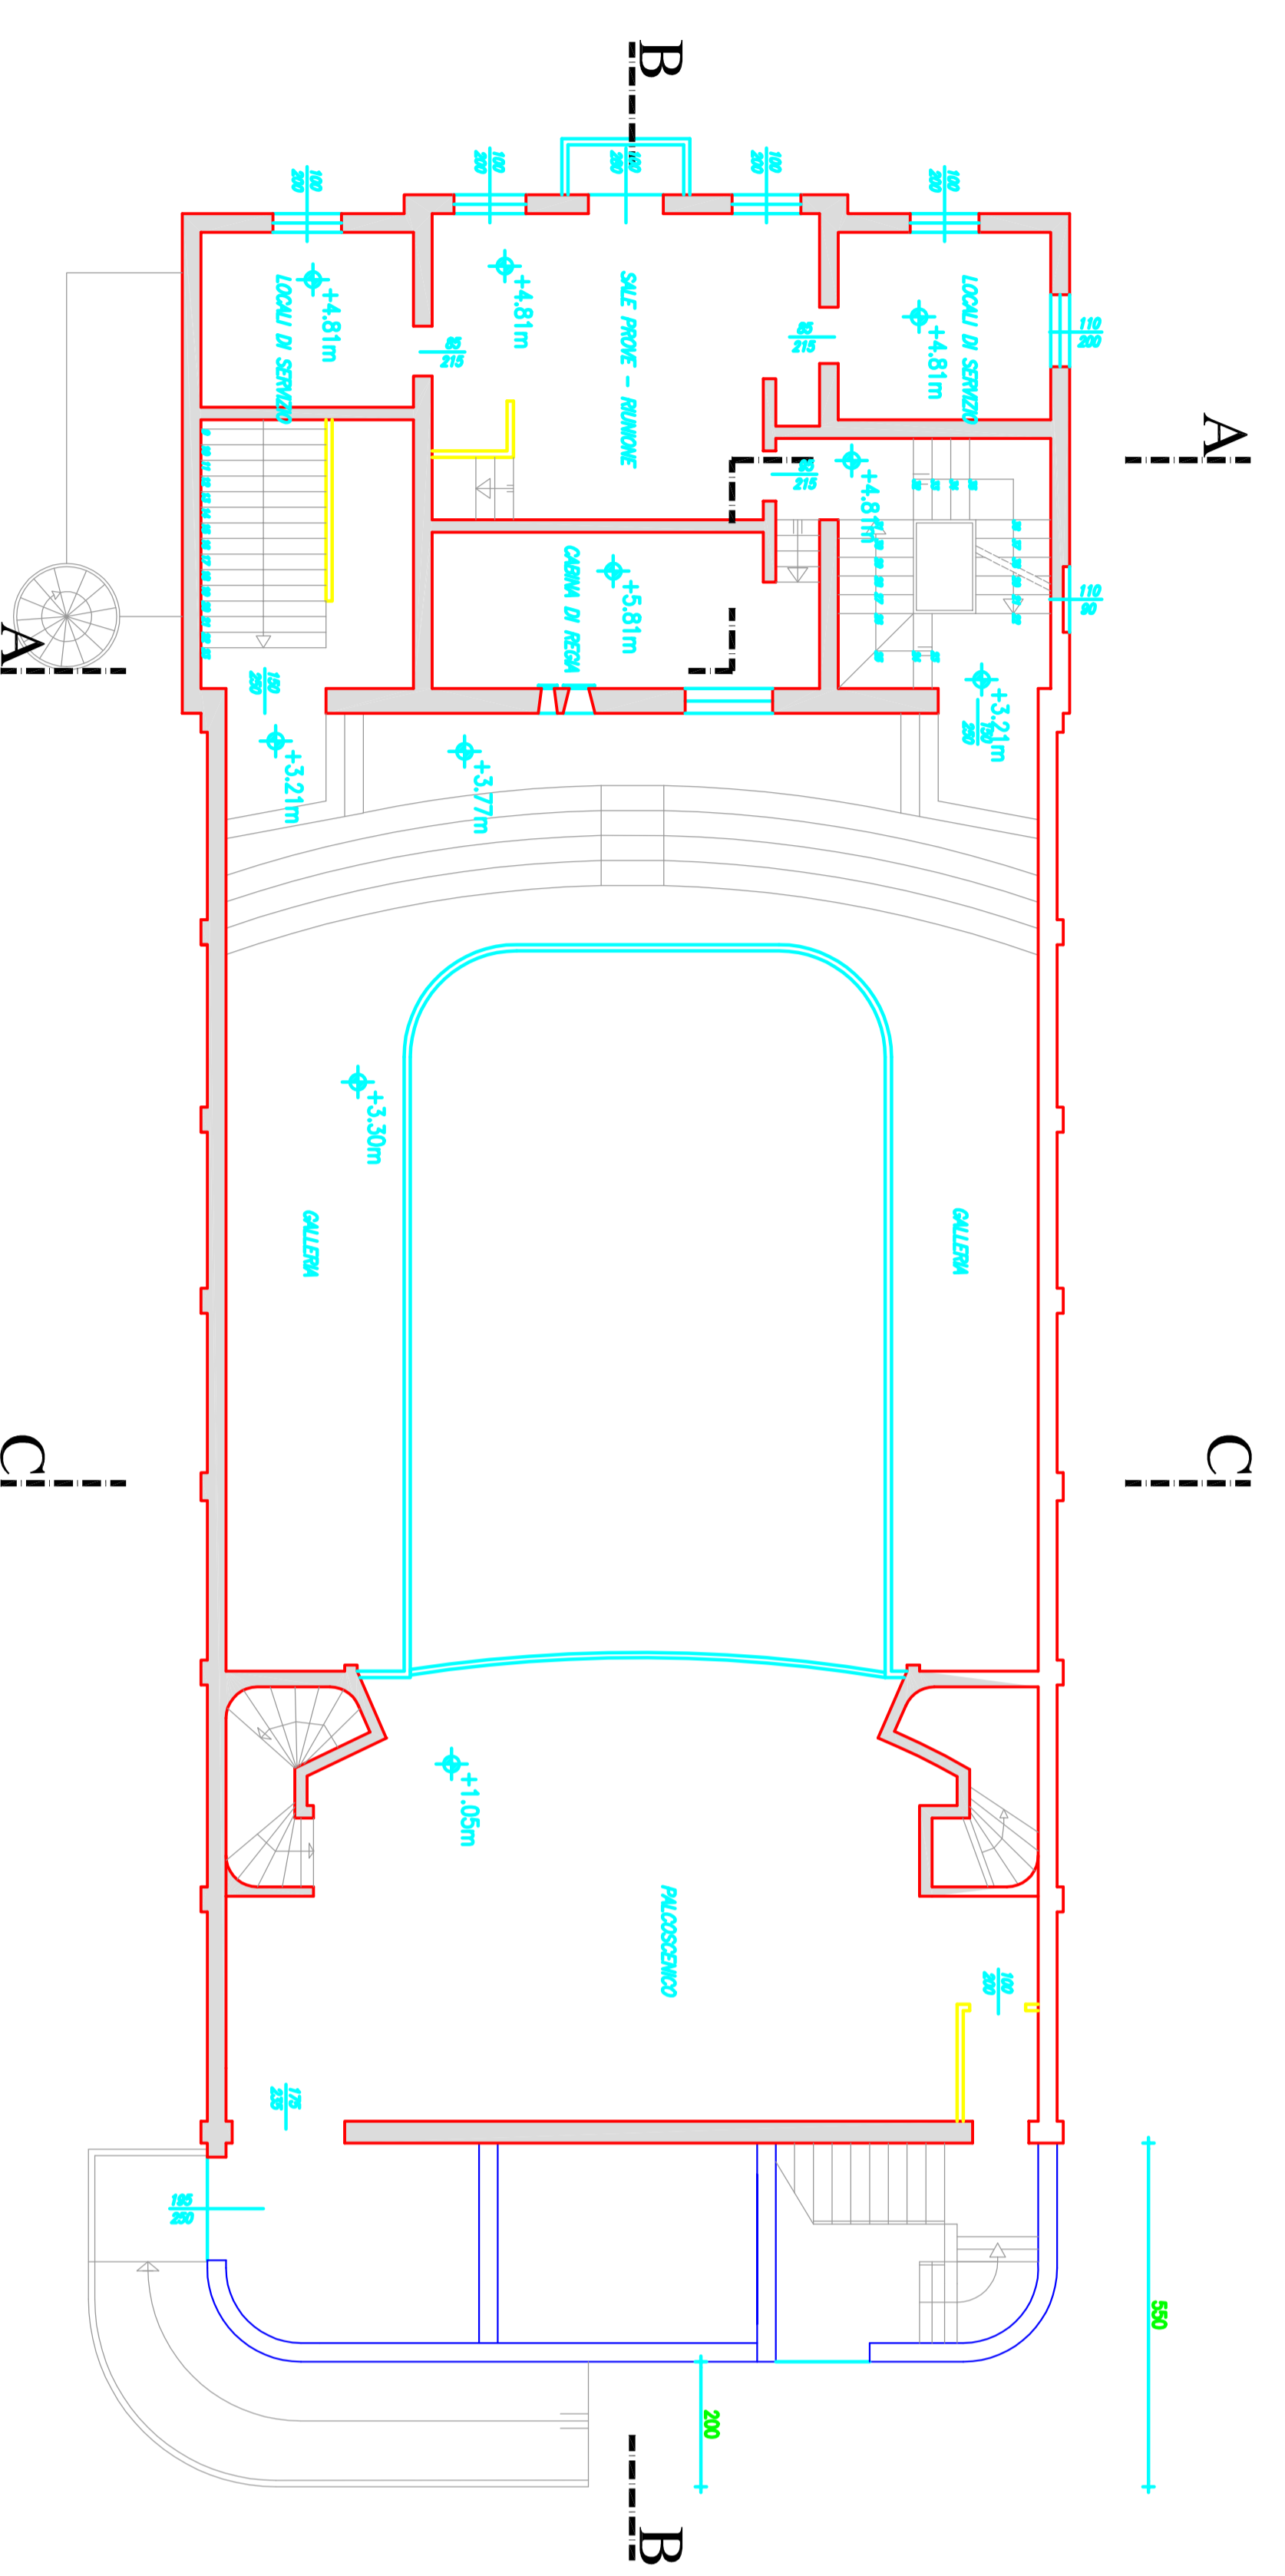

PIANTA LIVELLO PLATEA
pkm
Scala 1:100

PIANTA SOTTOTERRETO
pkm
Scala 1:100

PIANTA COPERTURA
pkm
Scala 1:100

PIANTA LIVELLO GALLERIA
pkm
Scala 1:100