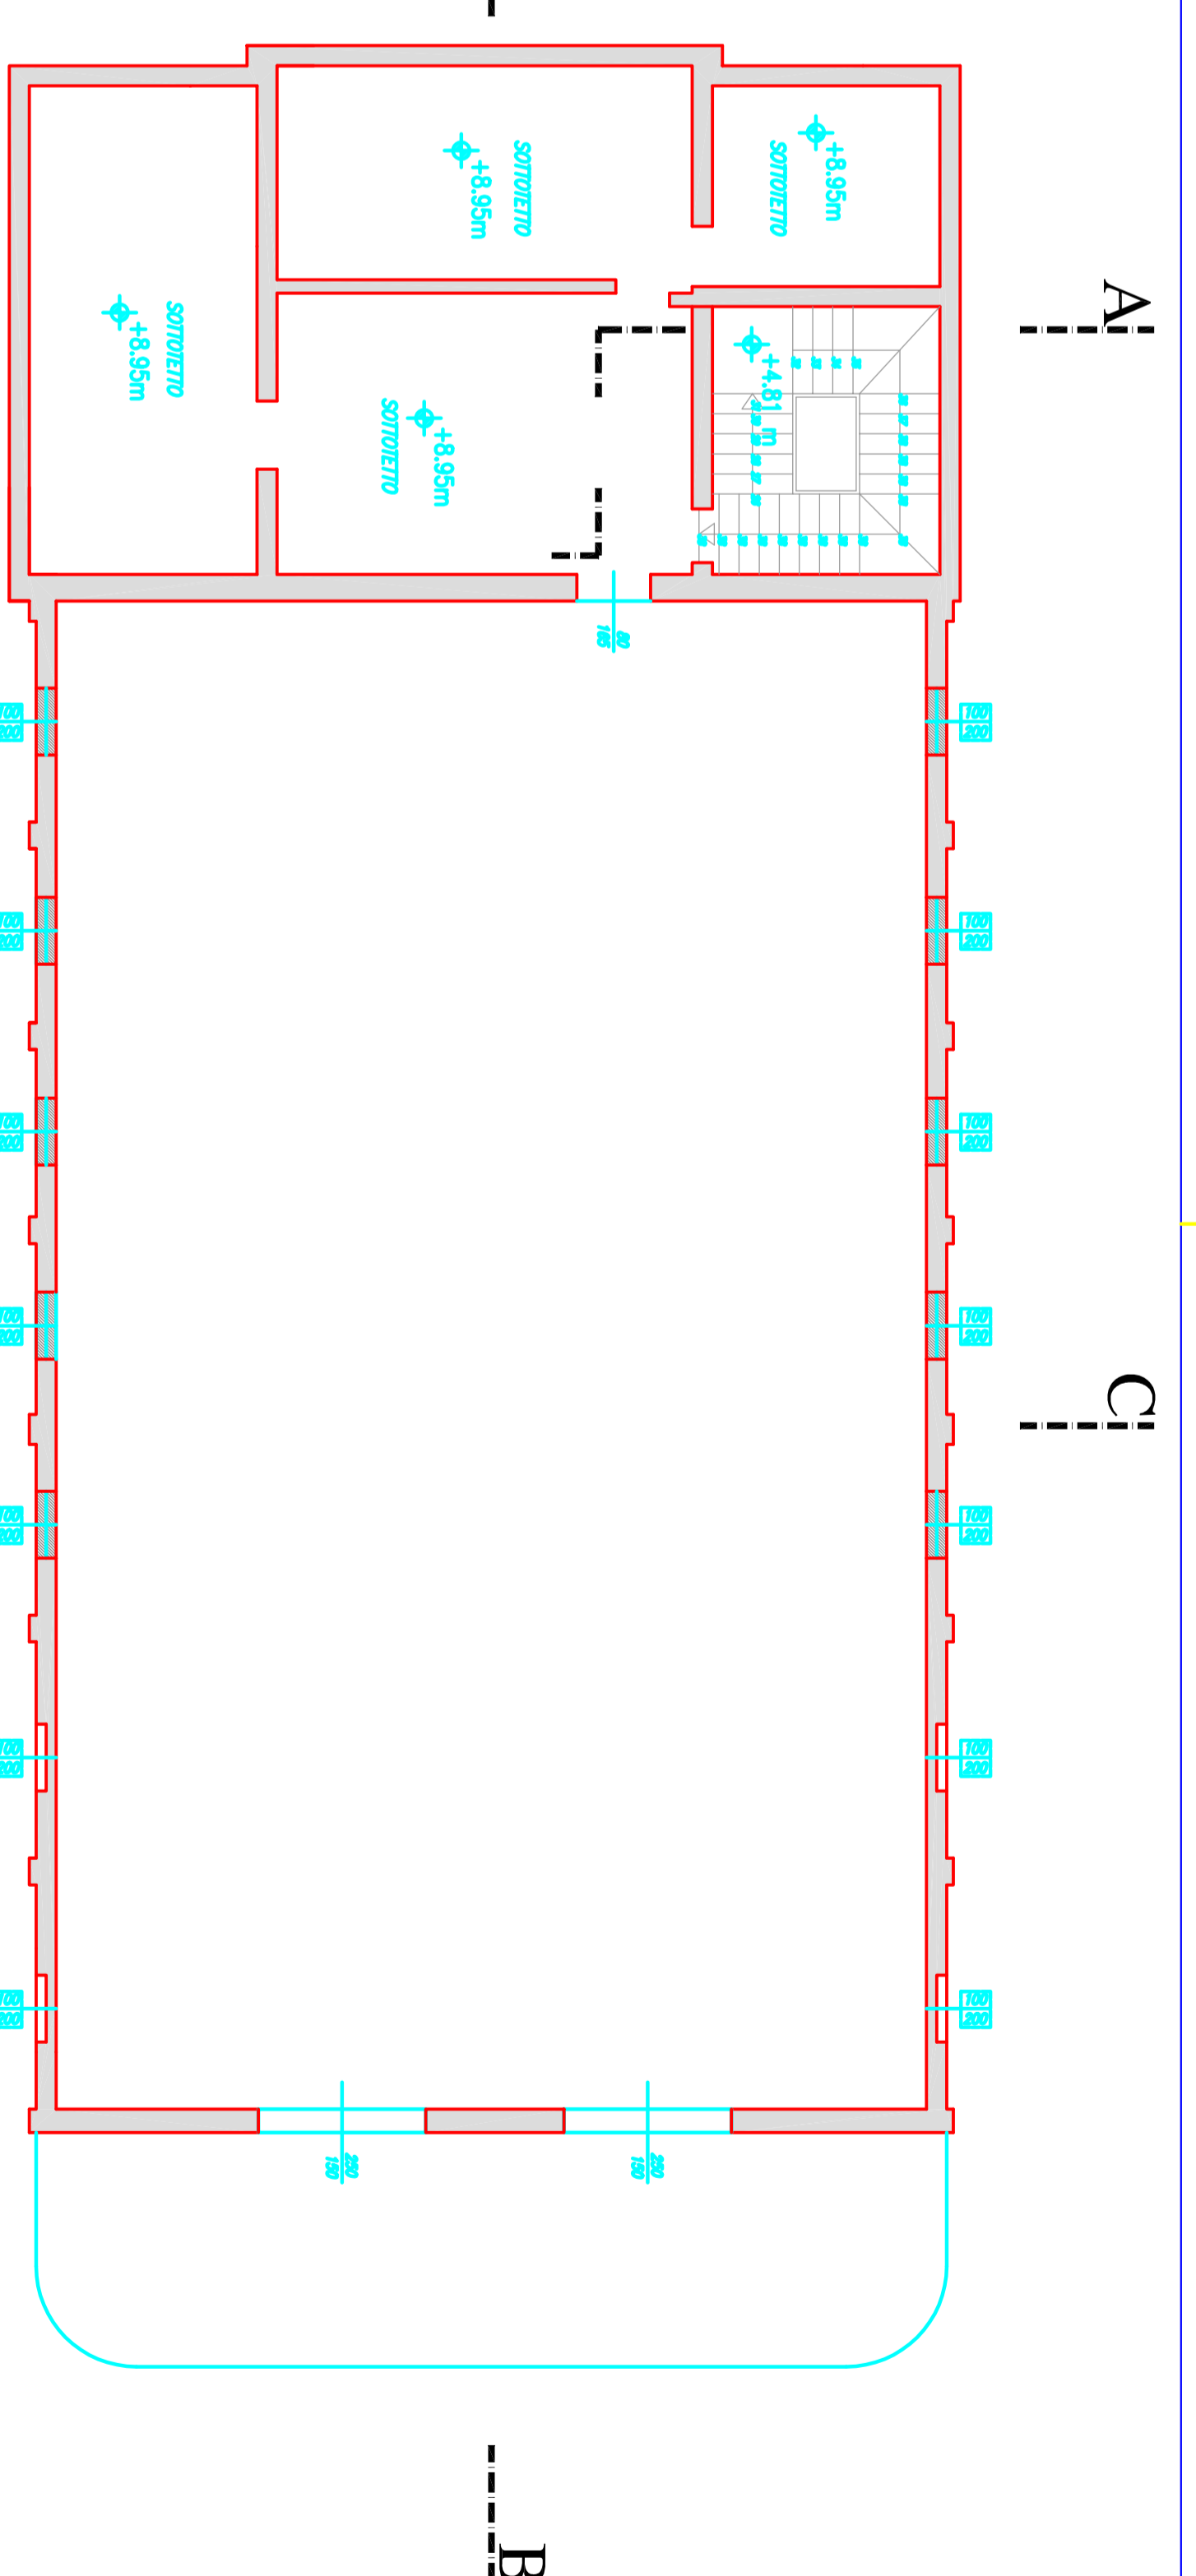

TEATRO COMUNALE "LIVA LIGABUE"
P.zza Garibaldi, Bagnolo in Piano (RE)