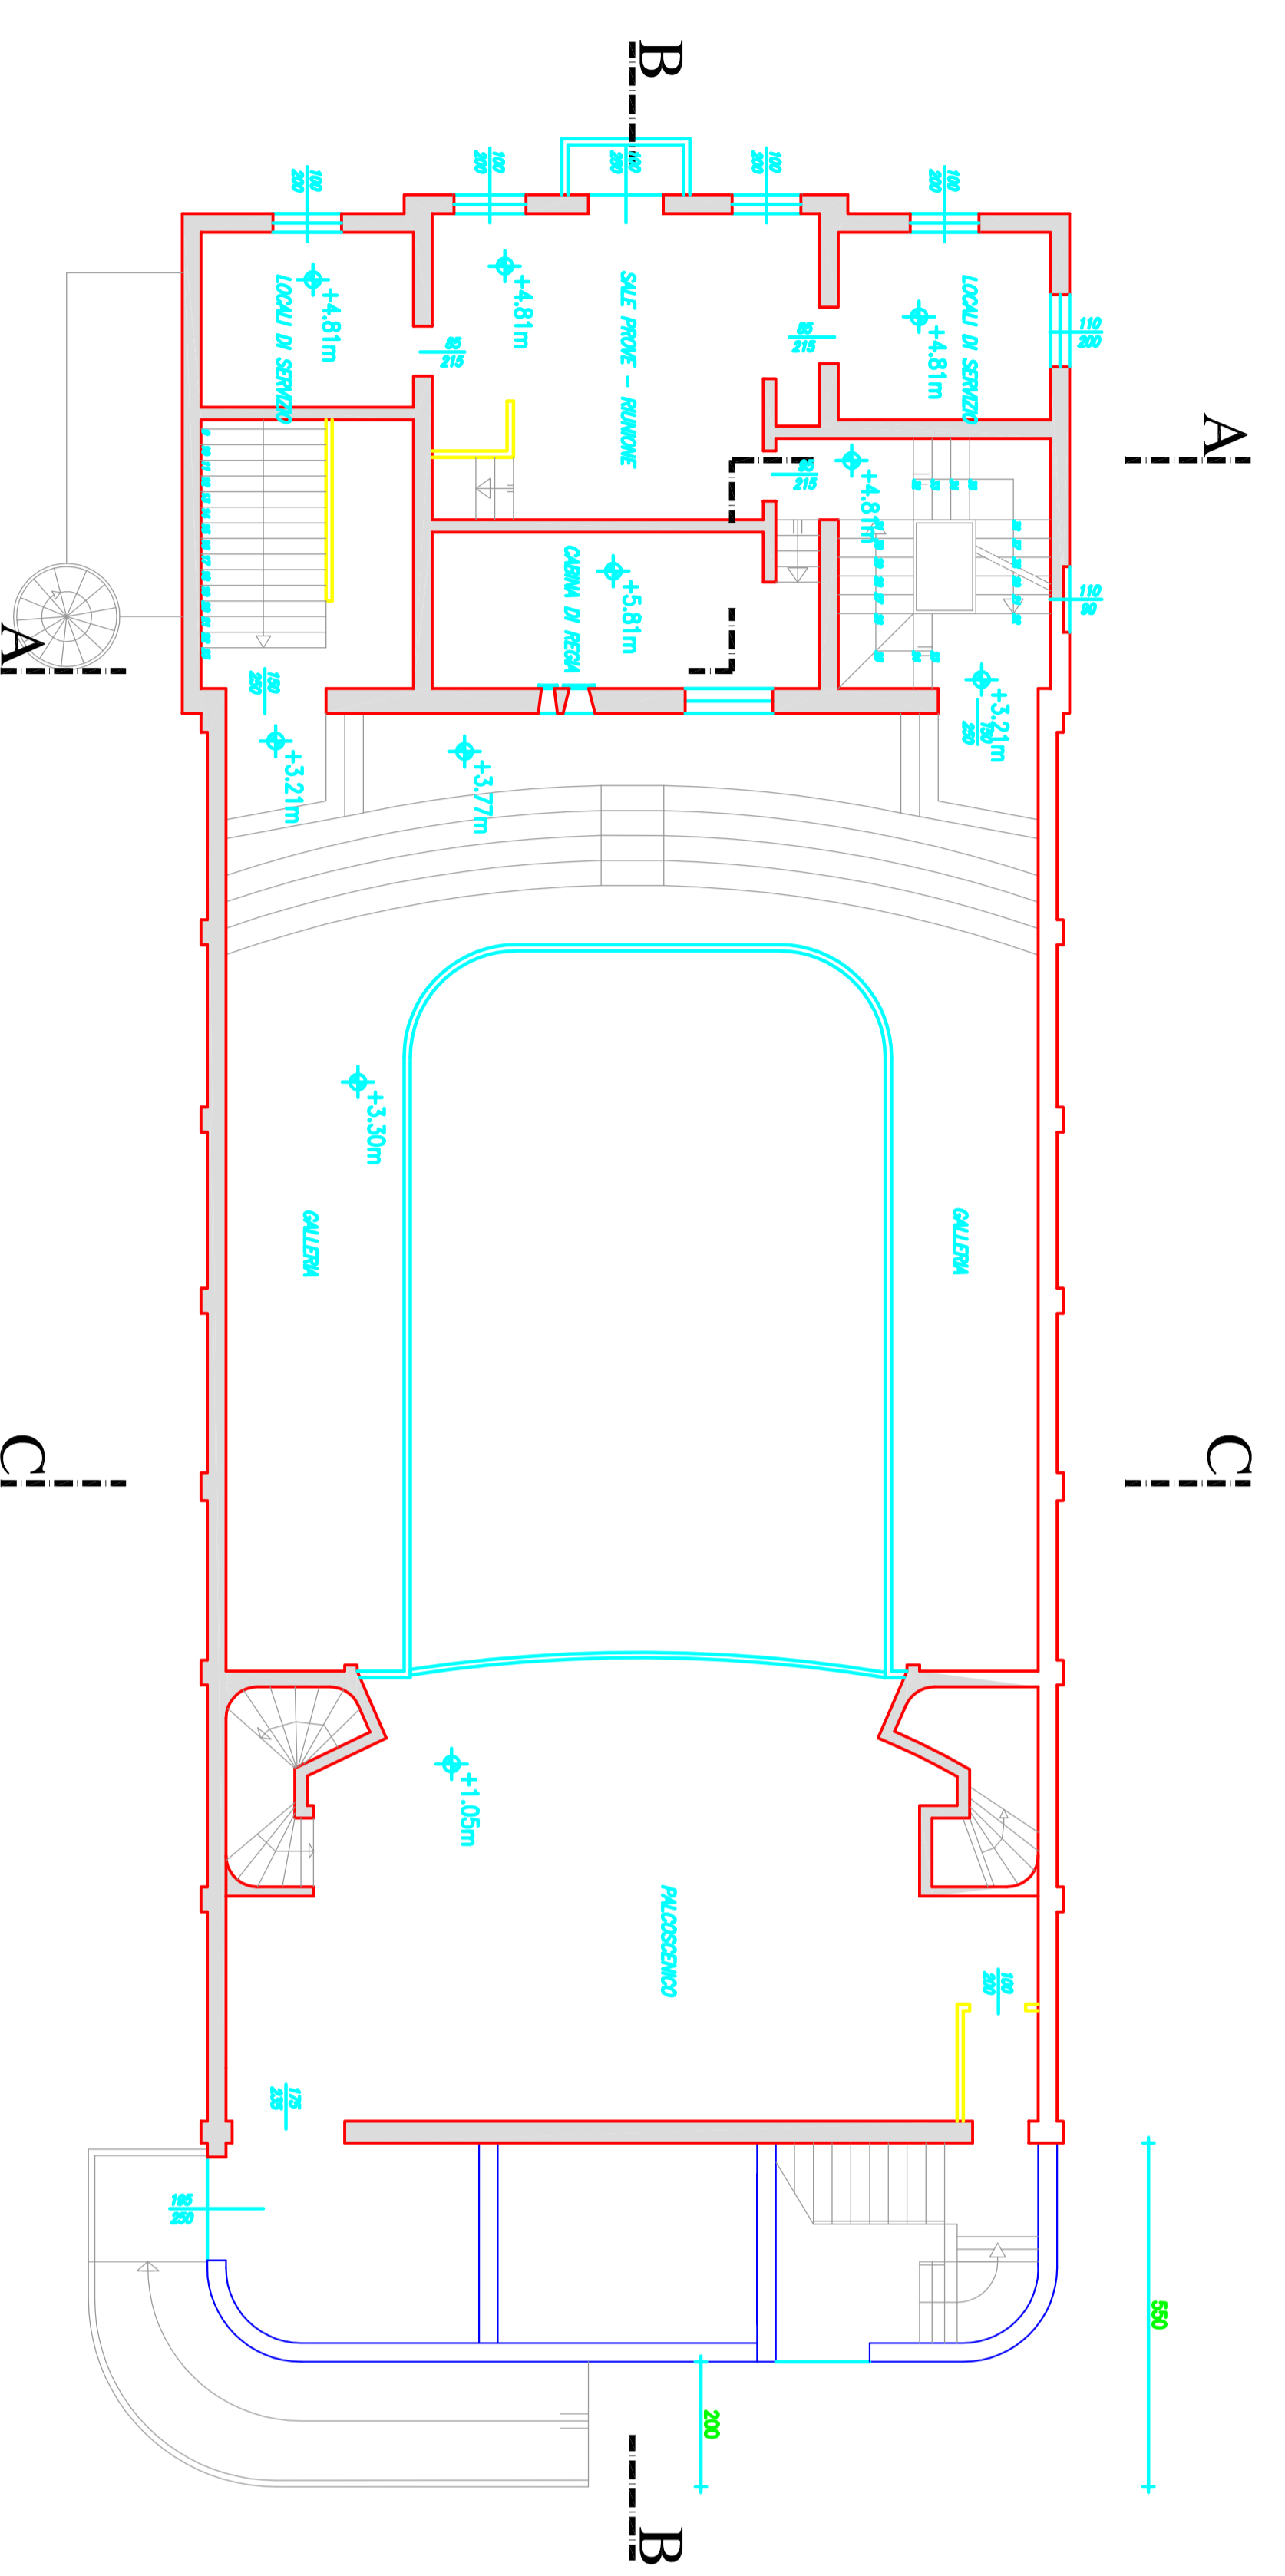

PIANTA LIVELLO PLATEA
Scala 1:100

PIANTA SOTTOIETTO
Scala 1:100

PIANTA COPERTURA
Scala 1:100

PIANTA LIVELLO GALLERIA
Scala 1:100