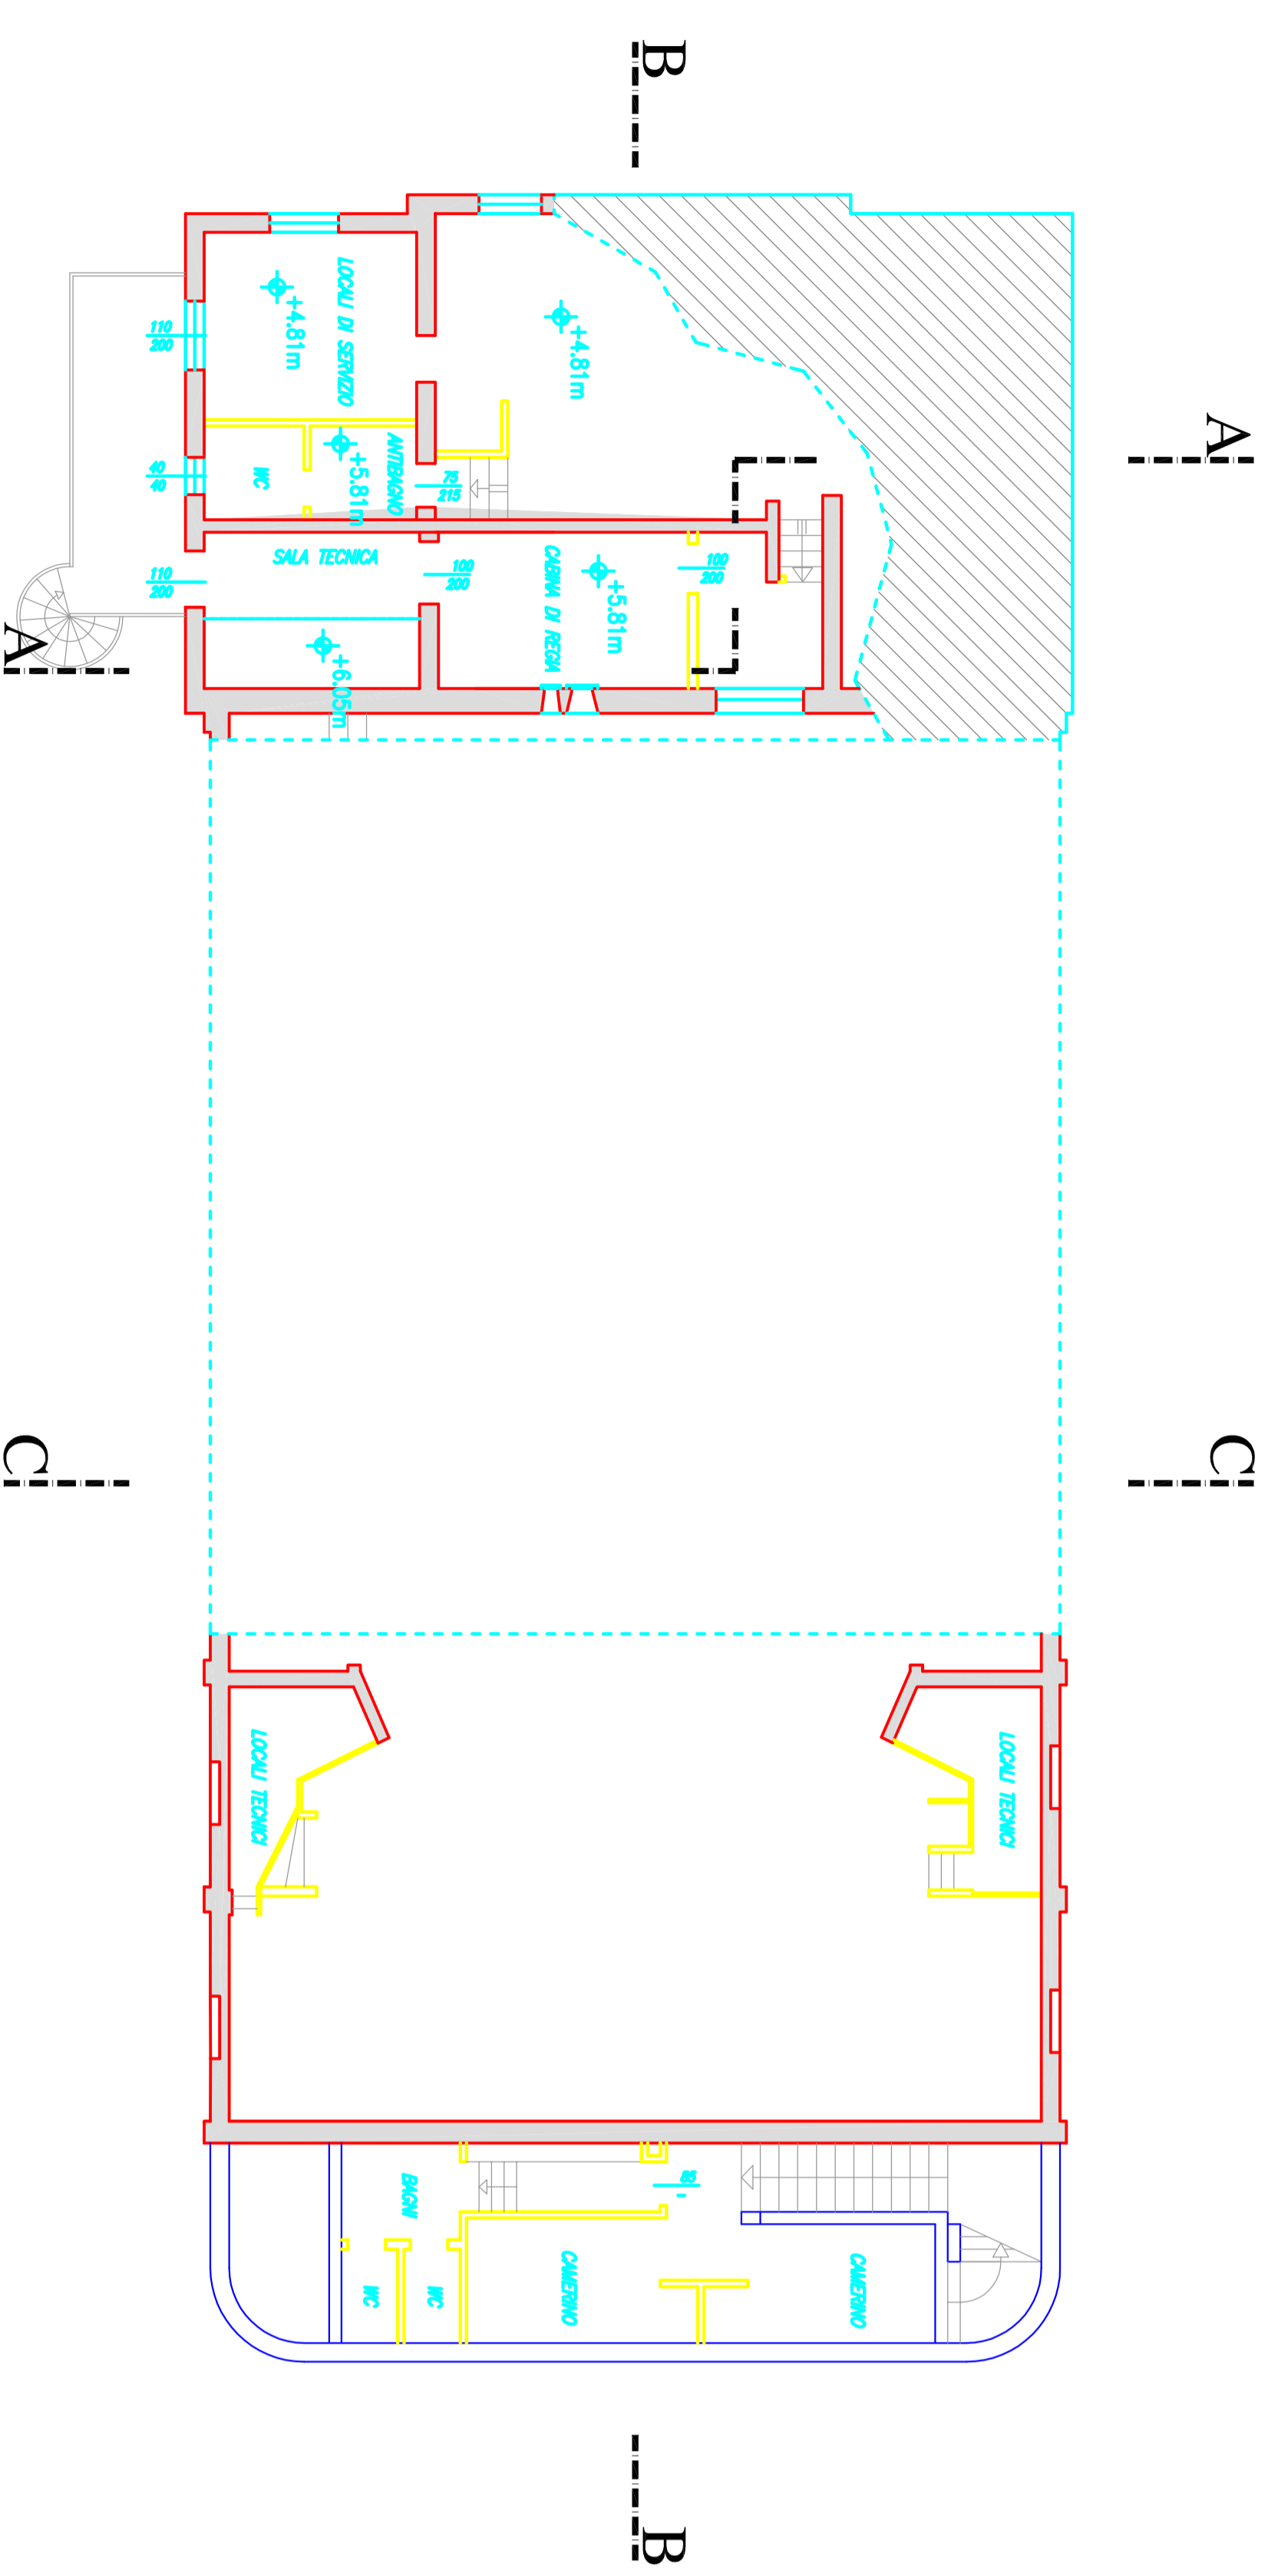

PIANTA LIVELLO GALLERIA
Scala 1:100

PIANTA COPERTURA
Scala 1:100

PIANTA LIVELLO REGIA
Scala 1:100

TEATRO COMUNALE "LIVA LIGABUE"
P.zza Garibaldi, Bagnolo in Piano (RE)