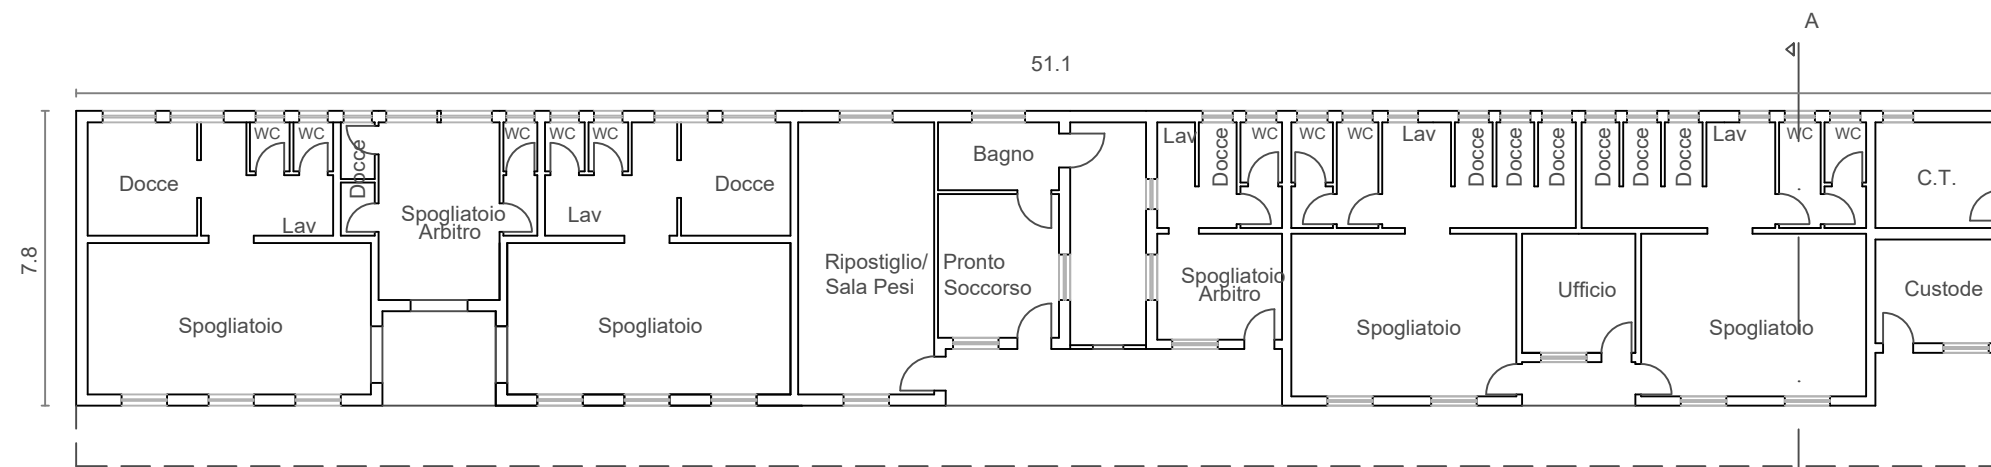

Vista aerea

UNIONE TERRA DI MEZZO
Provincia di Reggio Emilia

Bagnolo in Piano - Cadelbosco di Sopra - Castelnovo di Sotto

AFFIDAMENTO IN CONCESSIONE DELLA GESTIONE DEGLI IMPIANTI SPORTIVI DI CASTELNOVO DI SOTTO (VIA MELEGARI 32 e VIA PRATI LANDI 1) - DELL'IMPIANTO DI BAGNOLO IN PIANO (QUARTIERE "SOAVE") - DELL'IMPIANTO DI CADELBOSCO DI SOPRA ("DAVOLI") A DECORRERE DAL 01/08/2020 AL 31/07/2023 CON POSSIBILITA' DI RINNOVO FINO AL 31/07/2025.

Elaborato N°	IMPIANTO SPORTIVO VIA PRATI LANDI - 1 CASTELNOVO DI SOTTO	Scala:
1		Varie
		Maggio 2020

Inquadramento Catastale: Foglio n. 38 mapp 1
scala 1:20.000

Planimetria generale
scala 1:10.000

Area sportiva - scala 1:5.000

Pianta spogliatoi - scala 1:100

Prospetto Nord spogliatoi - scala 1:100

Prospetto Sud spogliatoi - scala 1:100

Sezione A-A spogliatoi

Prospetto Ovest spogliatoi

Prospetto Est spogliatoi

scala 1:100