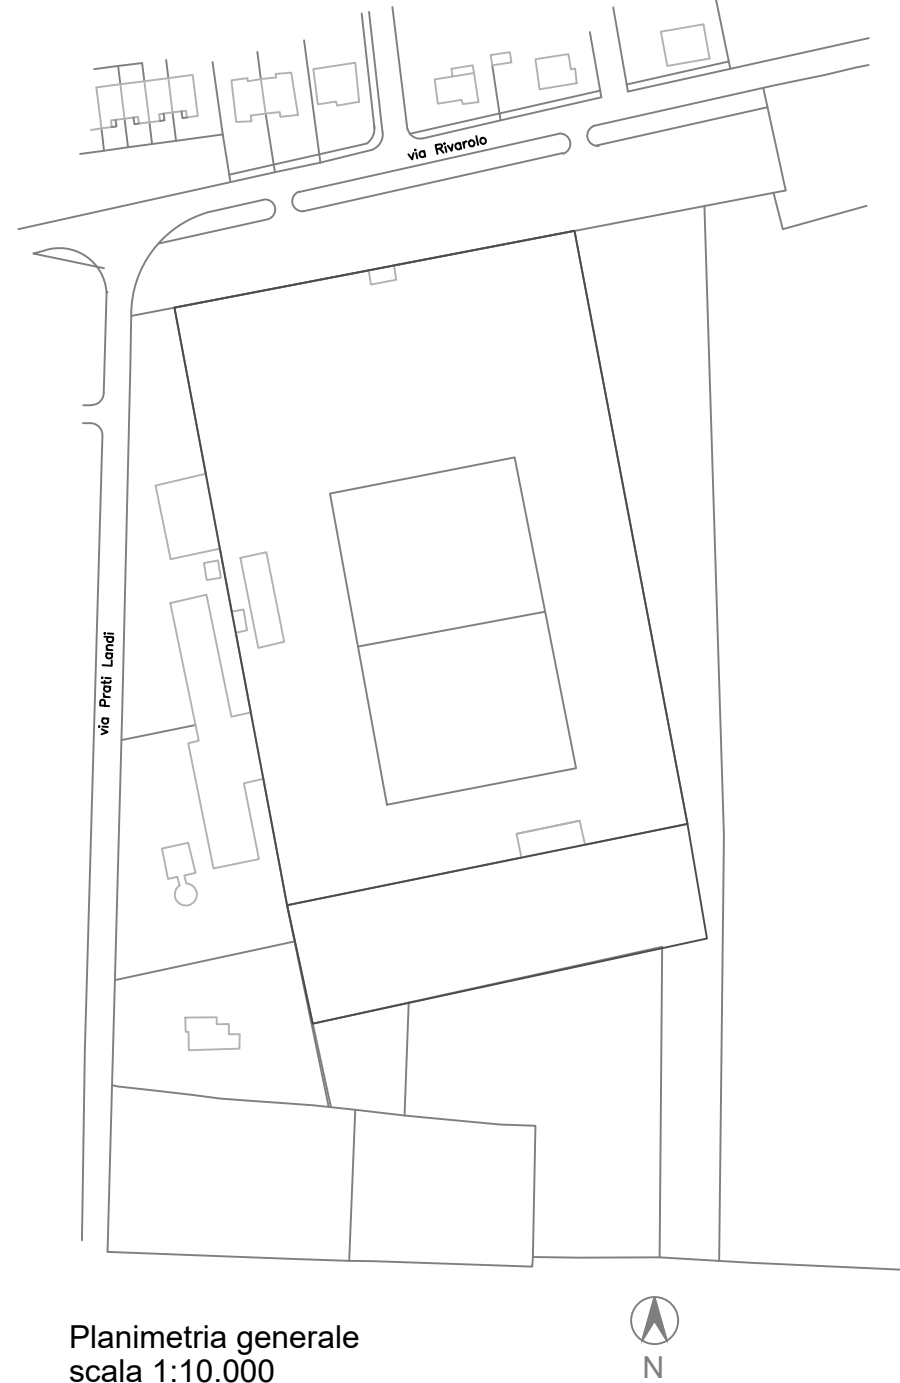

Vista aerea

UNIONE TERRA DI MEZZO
Provincia di Reggio Emilia

Bagnolo in Piano - Cadelbosco di Sopra - Castelnovo di Sotto

AFFIDAMENTO IN CONCESSIONE DELLA GESTIONE DEGLI IMPIANTI SPORTIVI DI CASTELNOVO DI SOTTO (VIA MELEGARI 32 e VIA PRATI LANDI 1) - DELL'IMPIANTO DI BAGNOLO IN PIANO (QUARTIERE "SOAVE") - DELL'IMPIANTO DI CADELBOSCO DI SOPRA ("DAVOLI") A DECORRERE DAL 01/08/2020 AL 31/07/2023 CON POSSIBILITA' DI RINNOVO FINO AL 31/07/2025.

Elaborato N°	IMPIANTO SPORTIVO VIA PRATI LANDI - 1 CASTELNOVO DI SOTTO	Scala:
1		Varie
		Maggio 2020

Inquadramento Catastale: Foglio n. 38 mapp 1
scala 1:20.000

Planimetria generale
scala 1:10.000

Area sportiva - scala 1:5.000

Pianta spogliatoi - scala 1:100

Prospetto Nord spogliatoi - scala 1:100

Prospetto Sud spogliatoi - scala 1:100

Sezione A-A spogliatoi

Prospetto Ovest spogliatoi

Prospetto Est spogliatoi

scala 1:100