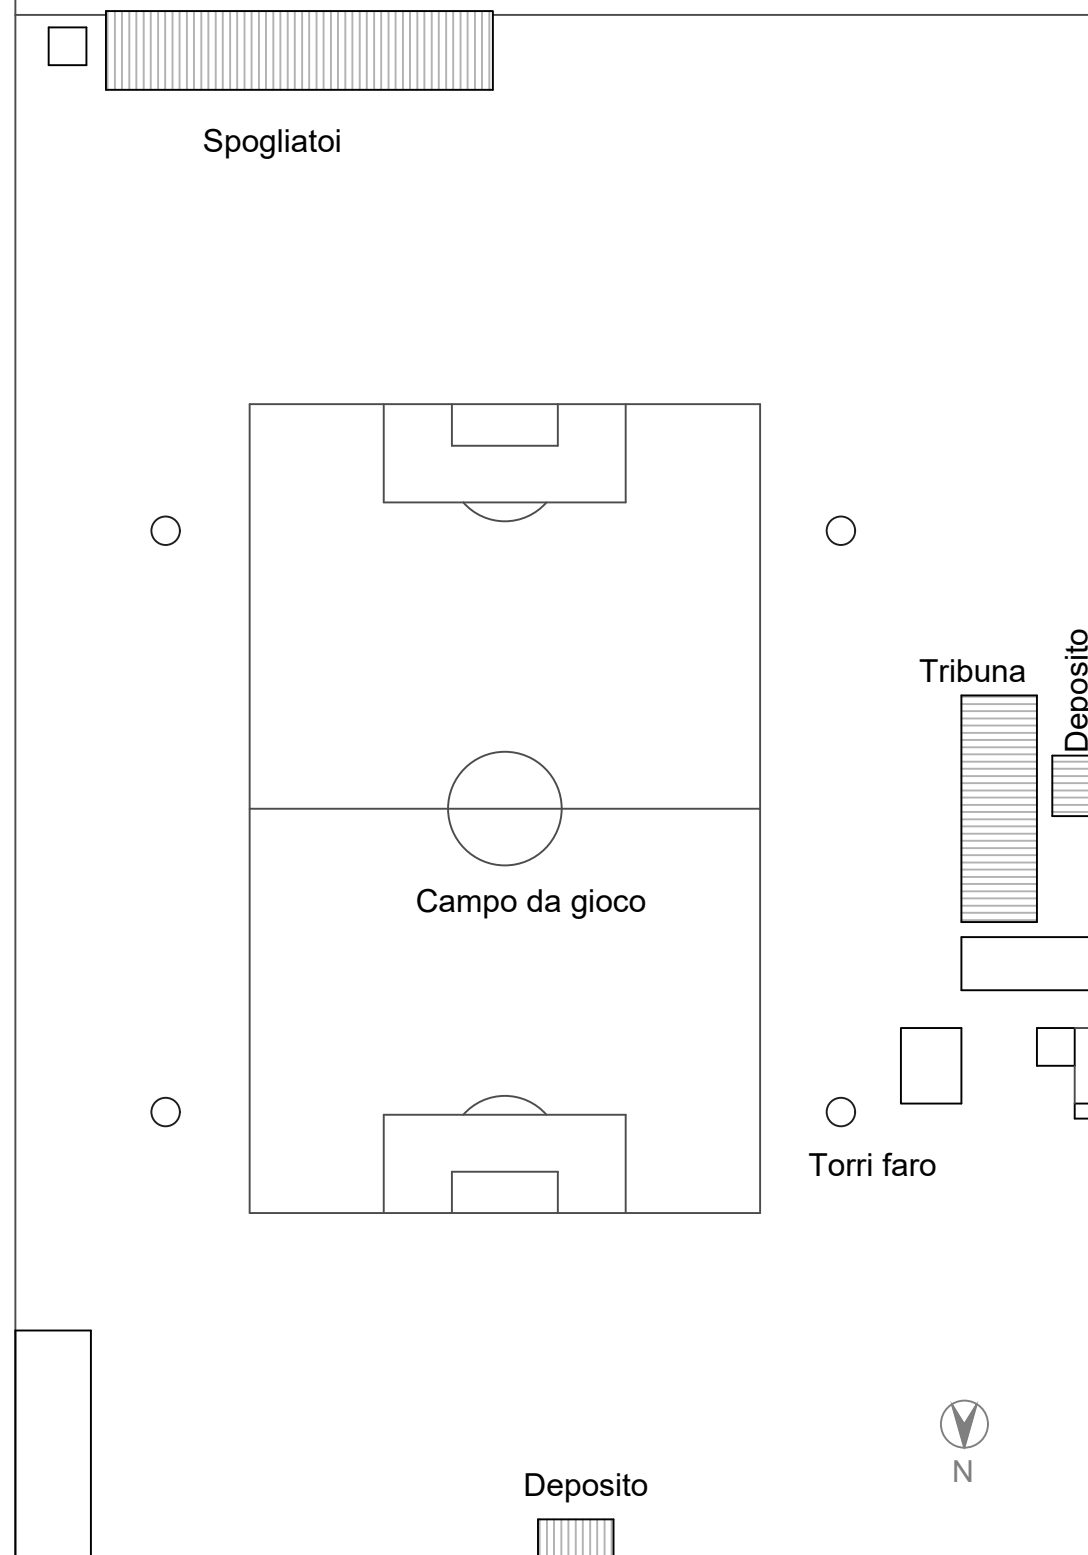

Vista aerea

UNIONE TERRA DI MEZZO
Provincia di Reggio Emilia

Bagnolo in Piano - Cadelbosco di Sopra - Castelnovo di Sotto

AFFIDAMENTO IN CONCESSIONE DELLA GESTIONE DEGLI IMPIANTI SPORTIVI DI CASTELNOVO DI SOTTO (VIA MELEGARI 32 e VIA PRATI LANDI 1) - DELL'IMPIANTO DI BAGNOLO IN PIANO (QUARTIERE "SOAVE") - DELL'IMPIANTO DI CADELBOSCO DI SOPRA ("DAVOLI") A DECORRERE DAL 01/08/2020 AL 31/07/2023 CON POSSIBILITA' DI RINNOVO FINO AL 31/07/2025.

Elaborato N°	IMPIANTO SPORTIVO VIA PRATI LANDI - 1 CASTELNOVO DI SOTTO	Scala:
1		Varie
		Maggio 2020

Inquadramento Catastale: Foglio n. 38 mapp 1
scala 1:20.000

Planimetria generale
scala 1:10.000

Area sportiva - scala 1:5.000

Pianta spogliatoi - scala 1:100

Prospetto Nord spogliatoi - scala 1:100

Prospetto Sud spogliatoi - scala 1:100

Sezione A-A spogliatoi

Prospetto Ovest spogliatoi

Prospetto Est spogliatoi

scala 1:100