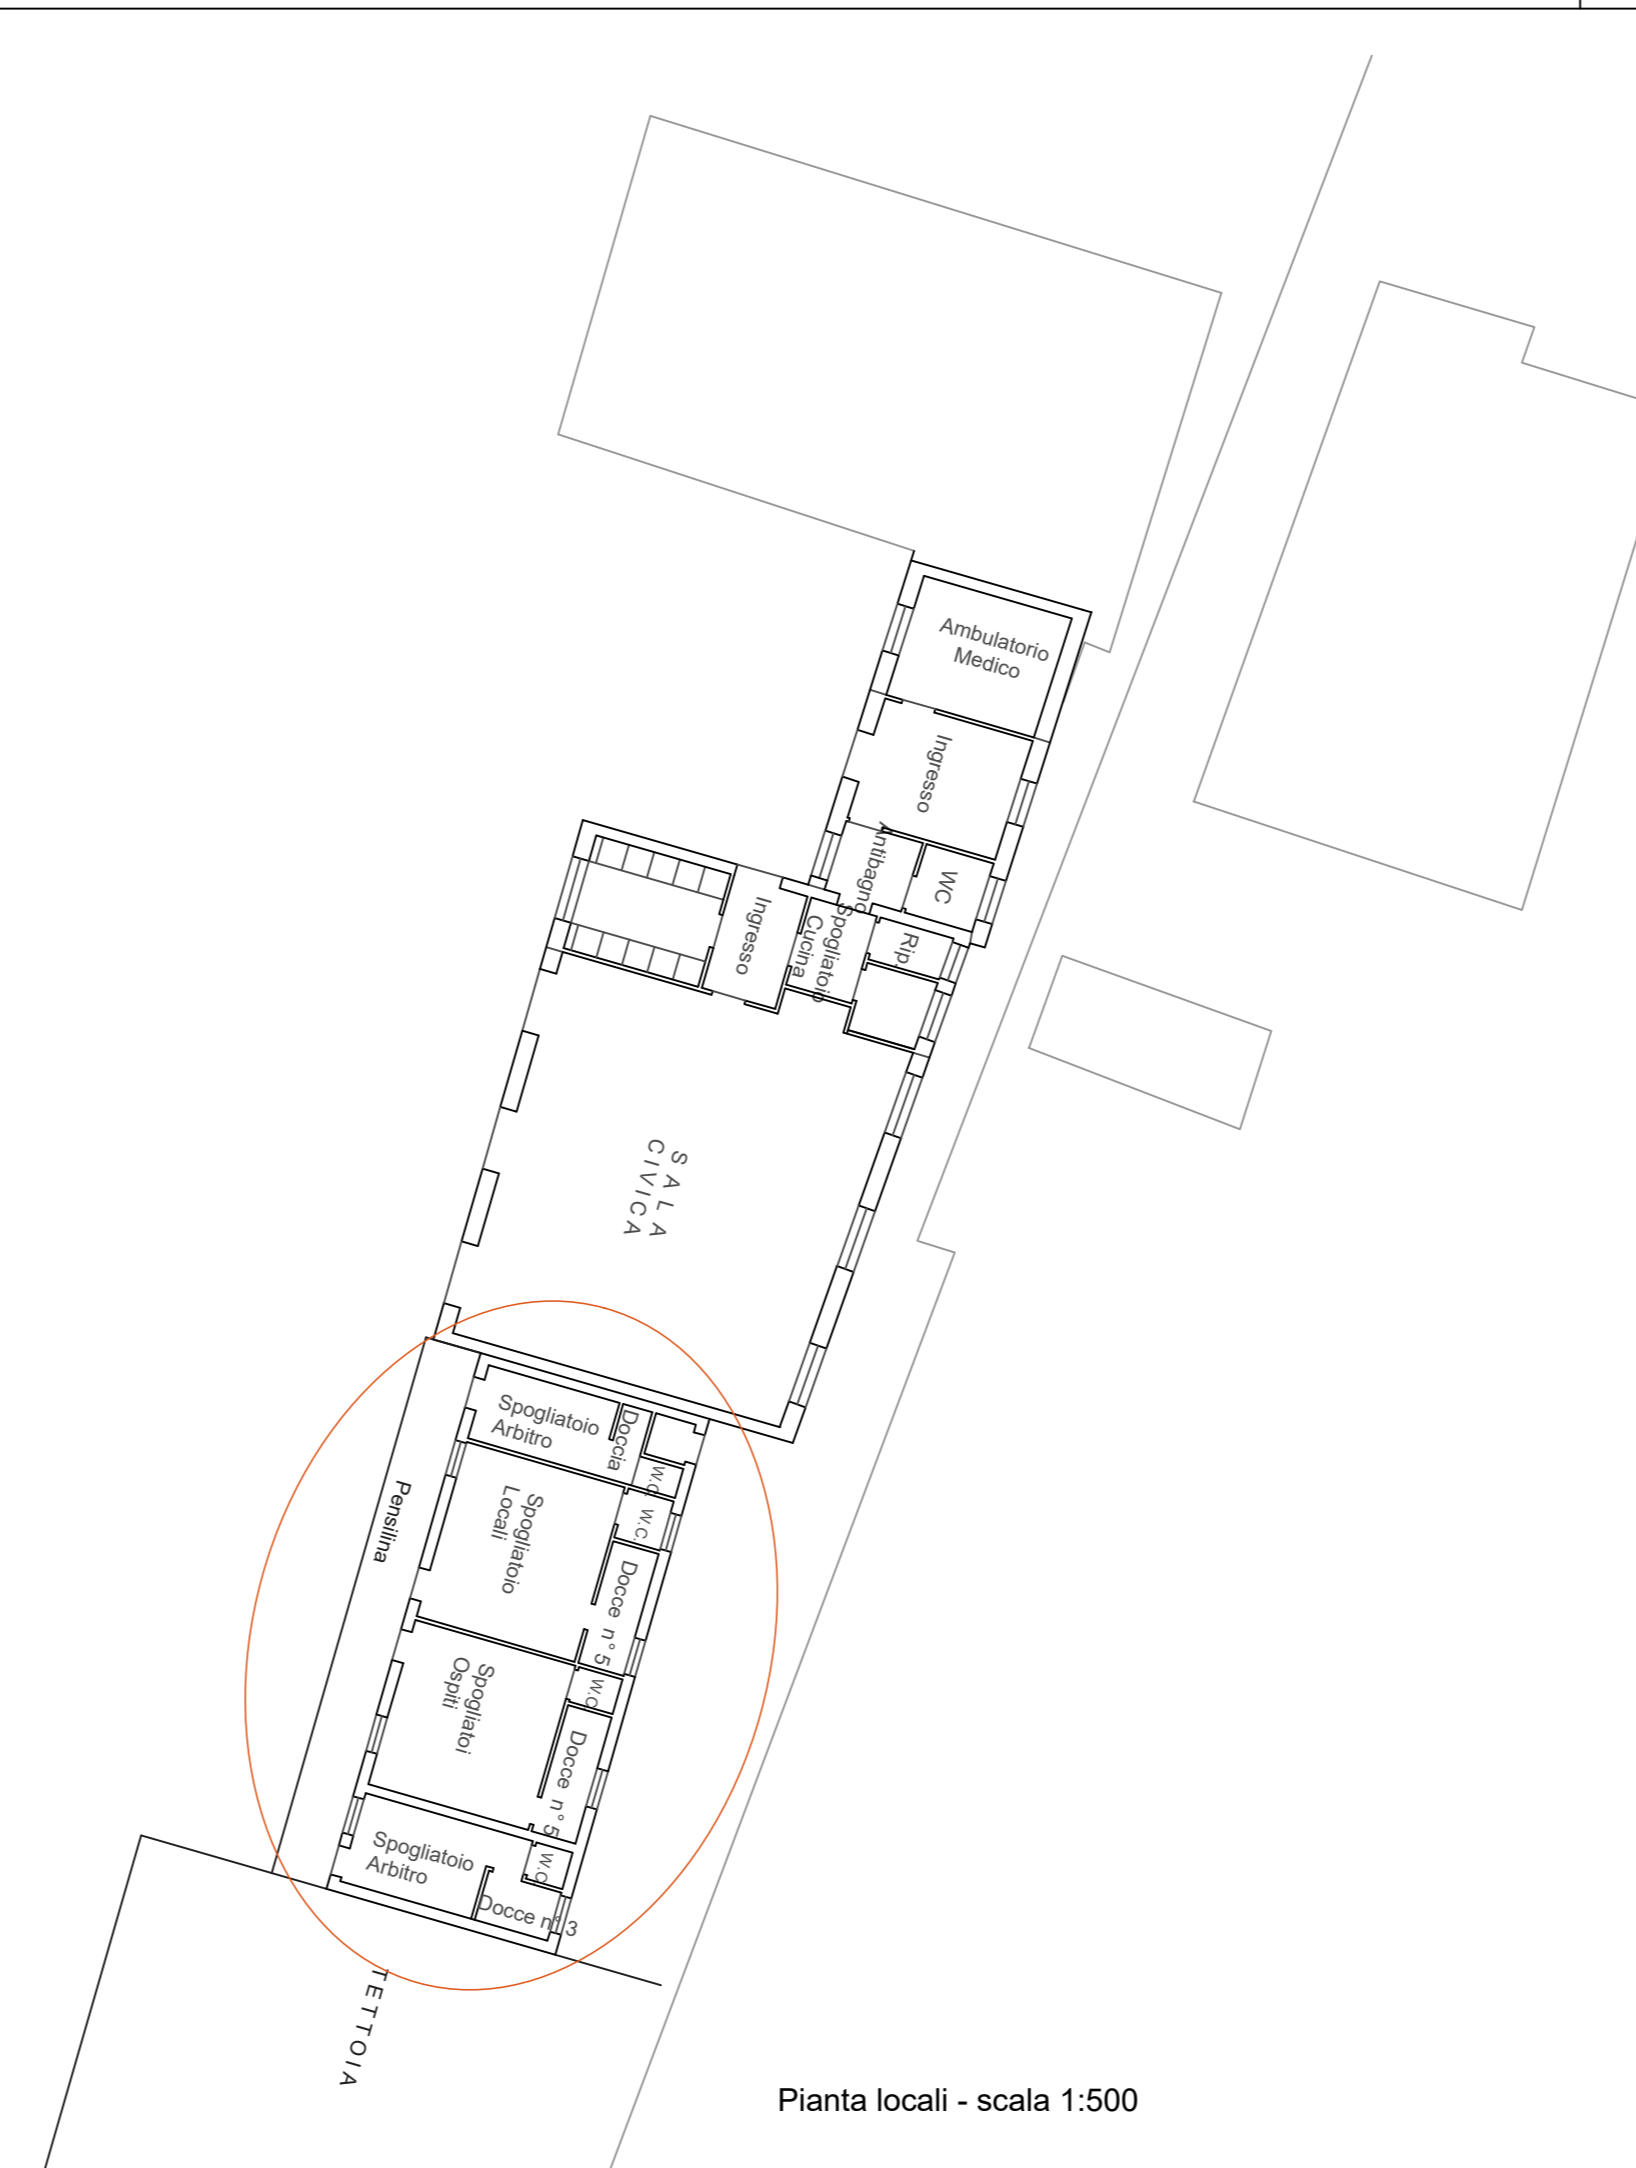

Vista aerea

UNIONE TERRA DI MEZZO

Provincia di Reggio Emilia

Bagnolo in Piano - Cadelbosco di Sopra - Castelnuovo di Sotto

AFFIDAMENTO IN CONCESSIONE DELLA GESTIONE DEGLI IMPIANTI SPORTIVI DI CASTELNUOVO DI SOTTO (VIA MELEGARI 32 e VIA PRATI LANDI 1) - DELL'IMPIANTO DI BAGNOLO IN PIANO (QUARTIERE "SOAVE") - DELL'IMPIANTO DI CADELBOSCO DI SOPRA ("DAVOLI") A DECORRERE DAL 01/08/2020 AL 31/07/2023 CON POSSIBILITA' DI RINNOVO FINO AL 31/07/2025.

Elaborato N°	IMPIANTO SPORTIVO VIA MELEGARI - 32 CASTELNUOVO DI SOTTO	Scala:
2		Varie
		Maggio 2020

scala 1: 100