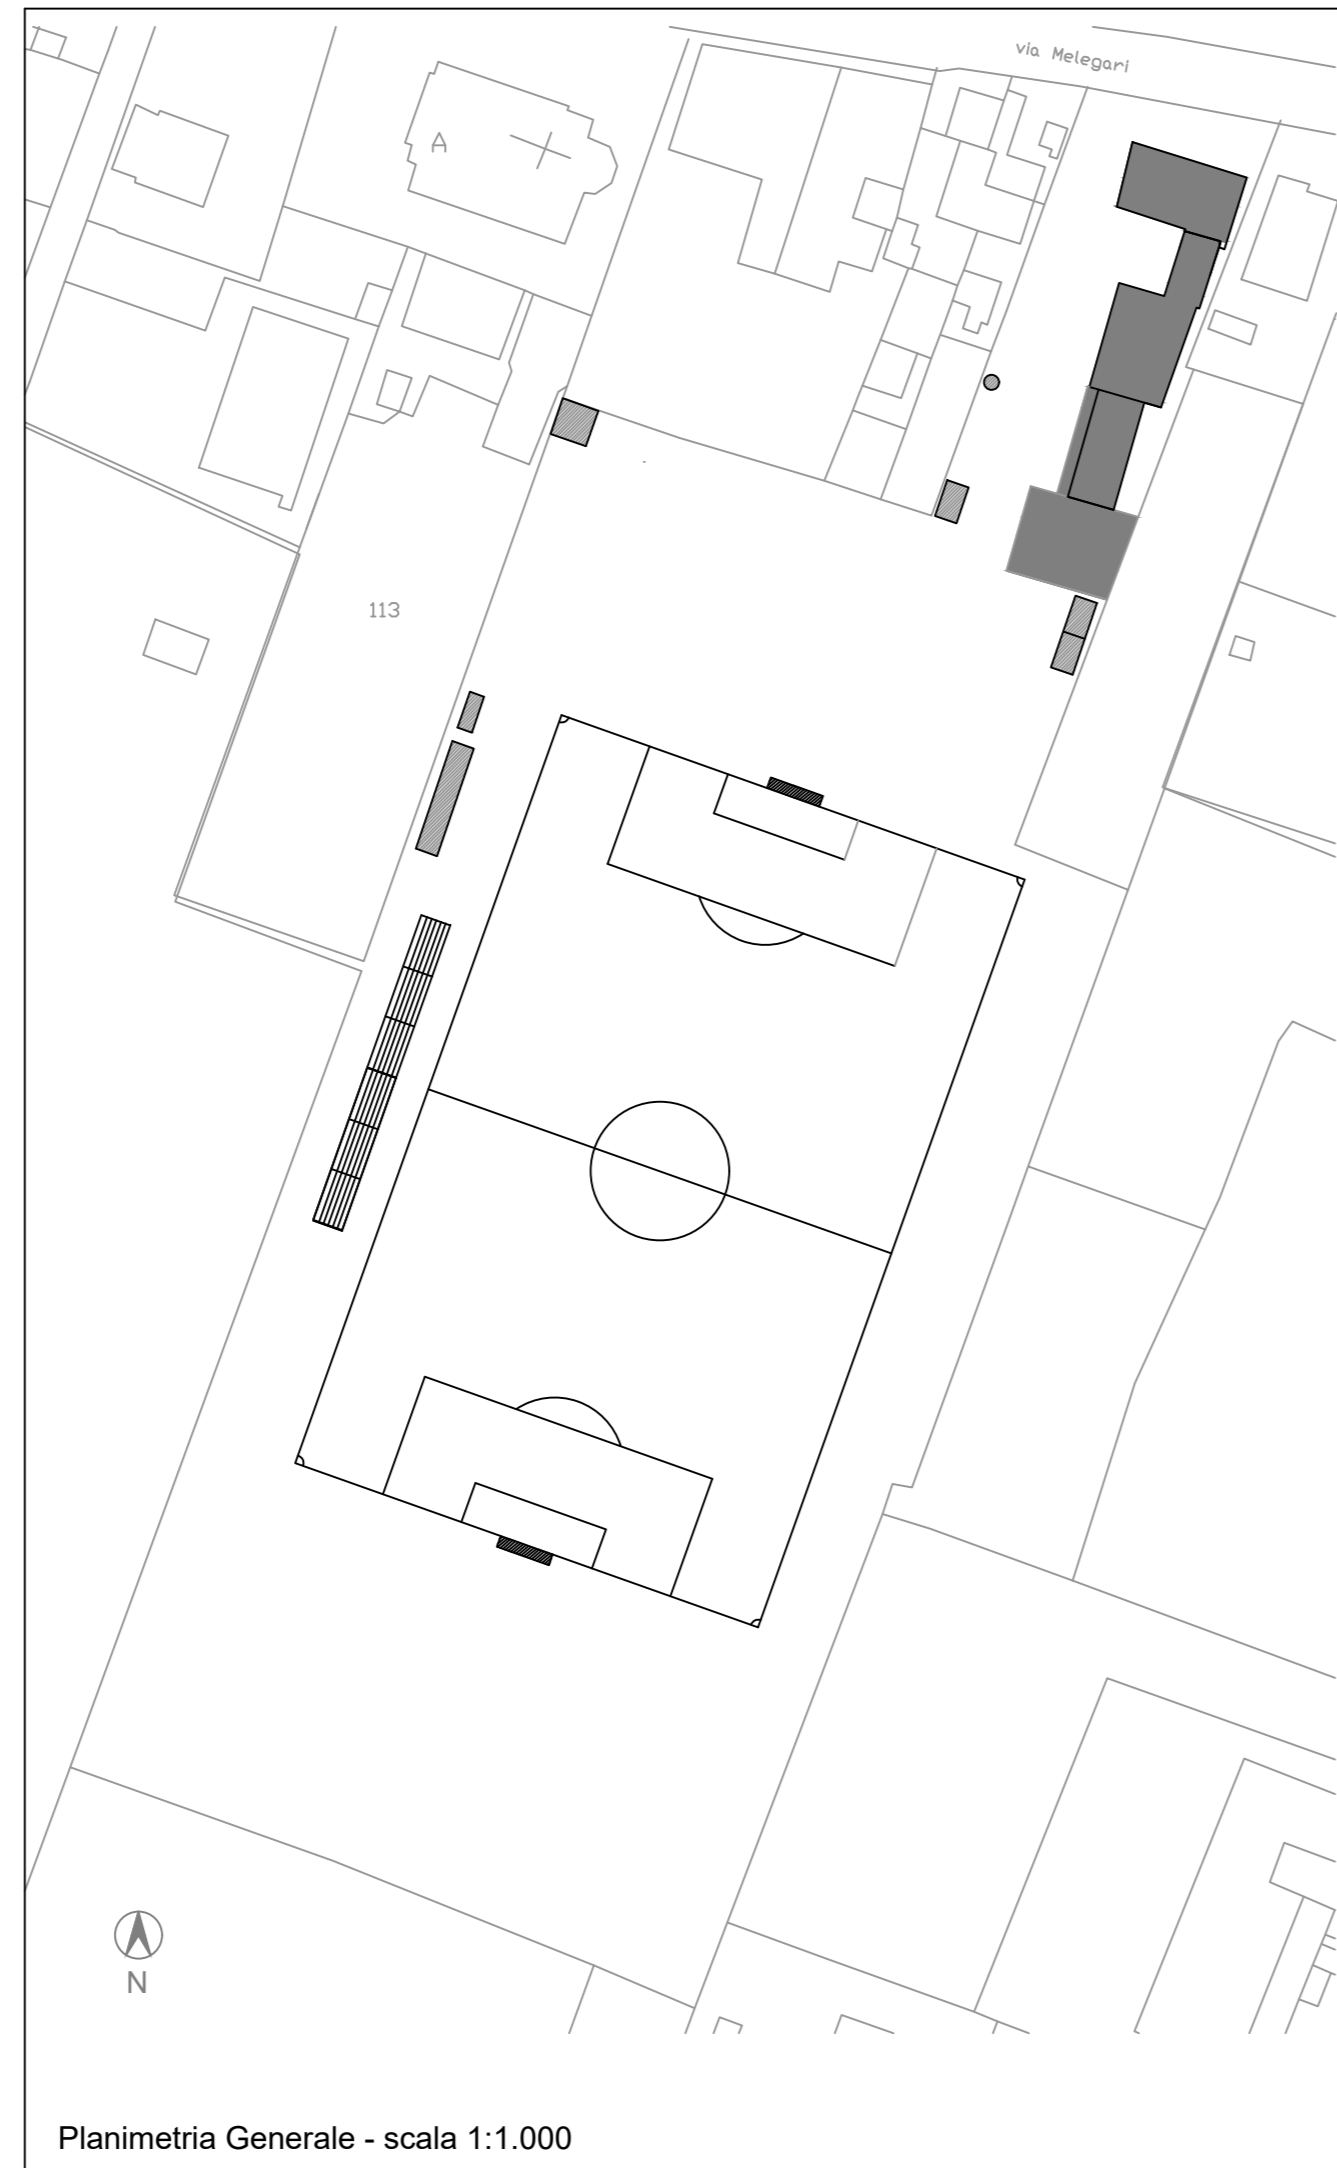

Vista aerea

UNIONE TERRA DI MEZZO

Provincia di Reggio Emilia

Bagnolo in Piano - Cadelbosco di Sopra - Castelnuovo di Sotto

AFFIDAMENTO IN CONCESSIONE DELLA GESTIONE DEGLI IMPIANTI SPORTIVI DI CASTELNUOVO DI SOTTO (VIA MELEGARI 32 e VIA PRATI LANDI 1) - DELL'IMPIANTO DI BAGNOLO IN PIANO (QUARTIERE "SOAVE") - DELL'IMPIANTO DI CADELBOSCO DI SOPRA ("DAVOLI") A DECORRERE DAL 01/08/2020 AL 31/07/2023 CON POSSIBILITA' DI RINNOVO FINO AL 31/07/2025.

Elaborato N°	IMPIANTO SPORTIVO VIA MELEGARI - 32 CASTELNUOVO DI SOTTO	Scala:
2		Varie
		Maggio 2020

scala 1: 100