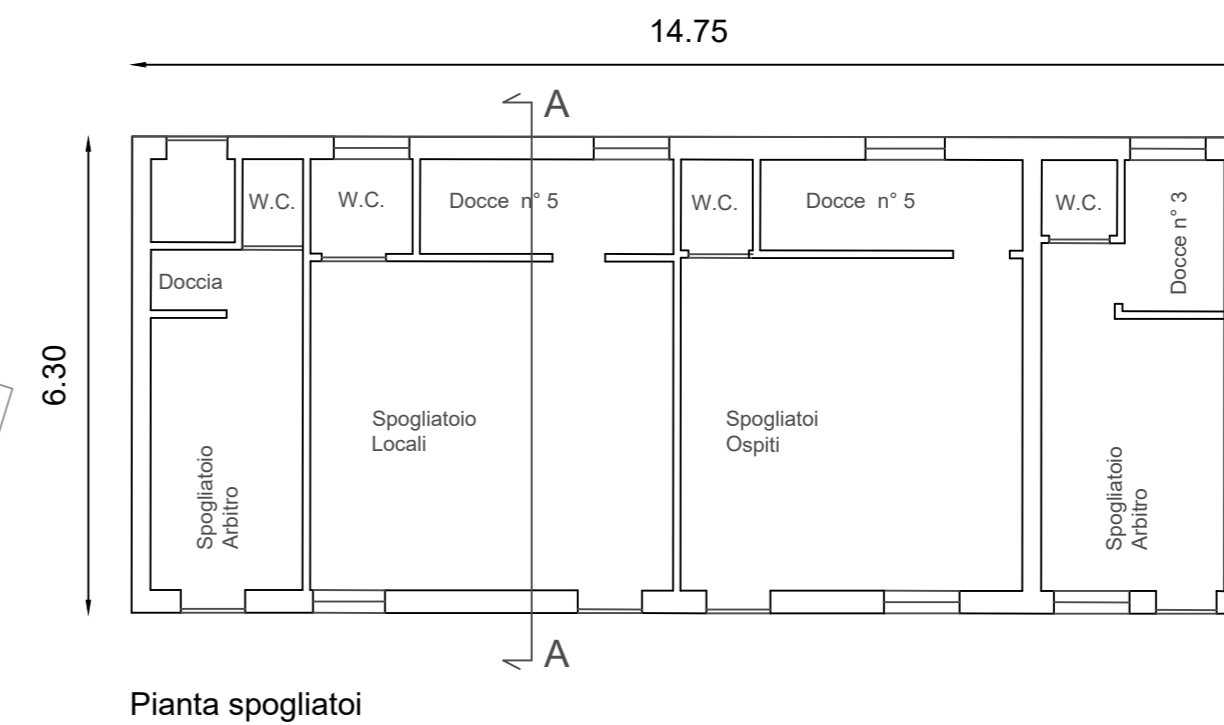

Vista aerea

UNIONE TERRA DI MEZZO

Provincia di Reggio Emilia

Bagnolo in Piano - Cadelbosco di Sopra - Castelnuovo di Sotto

AFFIDAMENTO IN CONCESSIONE DELLA GESTIONE DEGLI IMPIANTI SPORTIVI DI CASTELNUOVO DI SOTTO (VIA MELEGARI 32 e VIA PRATI LANDI 1) - DELL'IMPIANTO DI BAGNOLO IN PIANO (QUARTIERE "SOAVE") - DELL'IMPIANTO DI CADELBOSCO DI SOPRA ("DAVOLI") A DECORRERE DAL 01/08/2020 AL 31/07/2023 CON POSSIBILITA' DI RINNOVO FINO AL 31/07/2025.

Elaborato N°	IMPIANTO SPORTIVO VIA MELEGARI - 32 CASTELNUOVO DI SOTTO	Scala:
2		Varie
		Maggio 2020

scala 1: 100