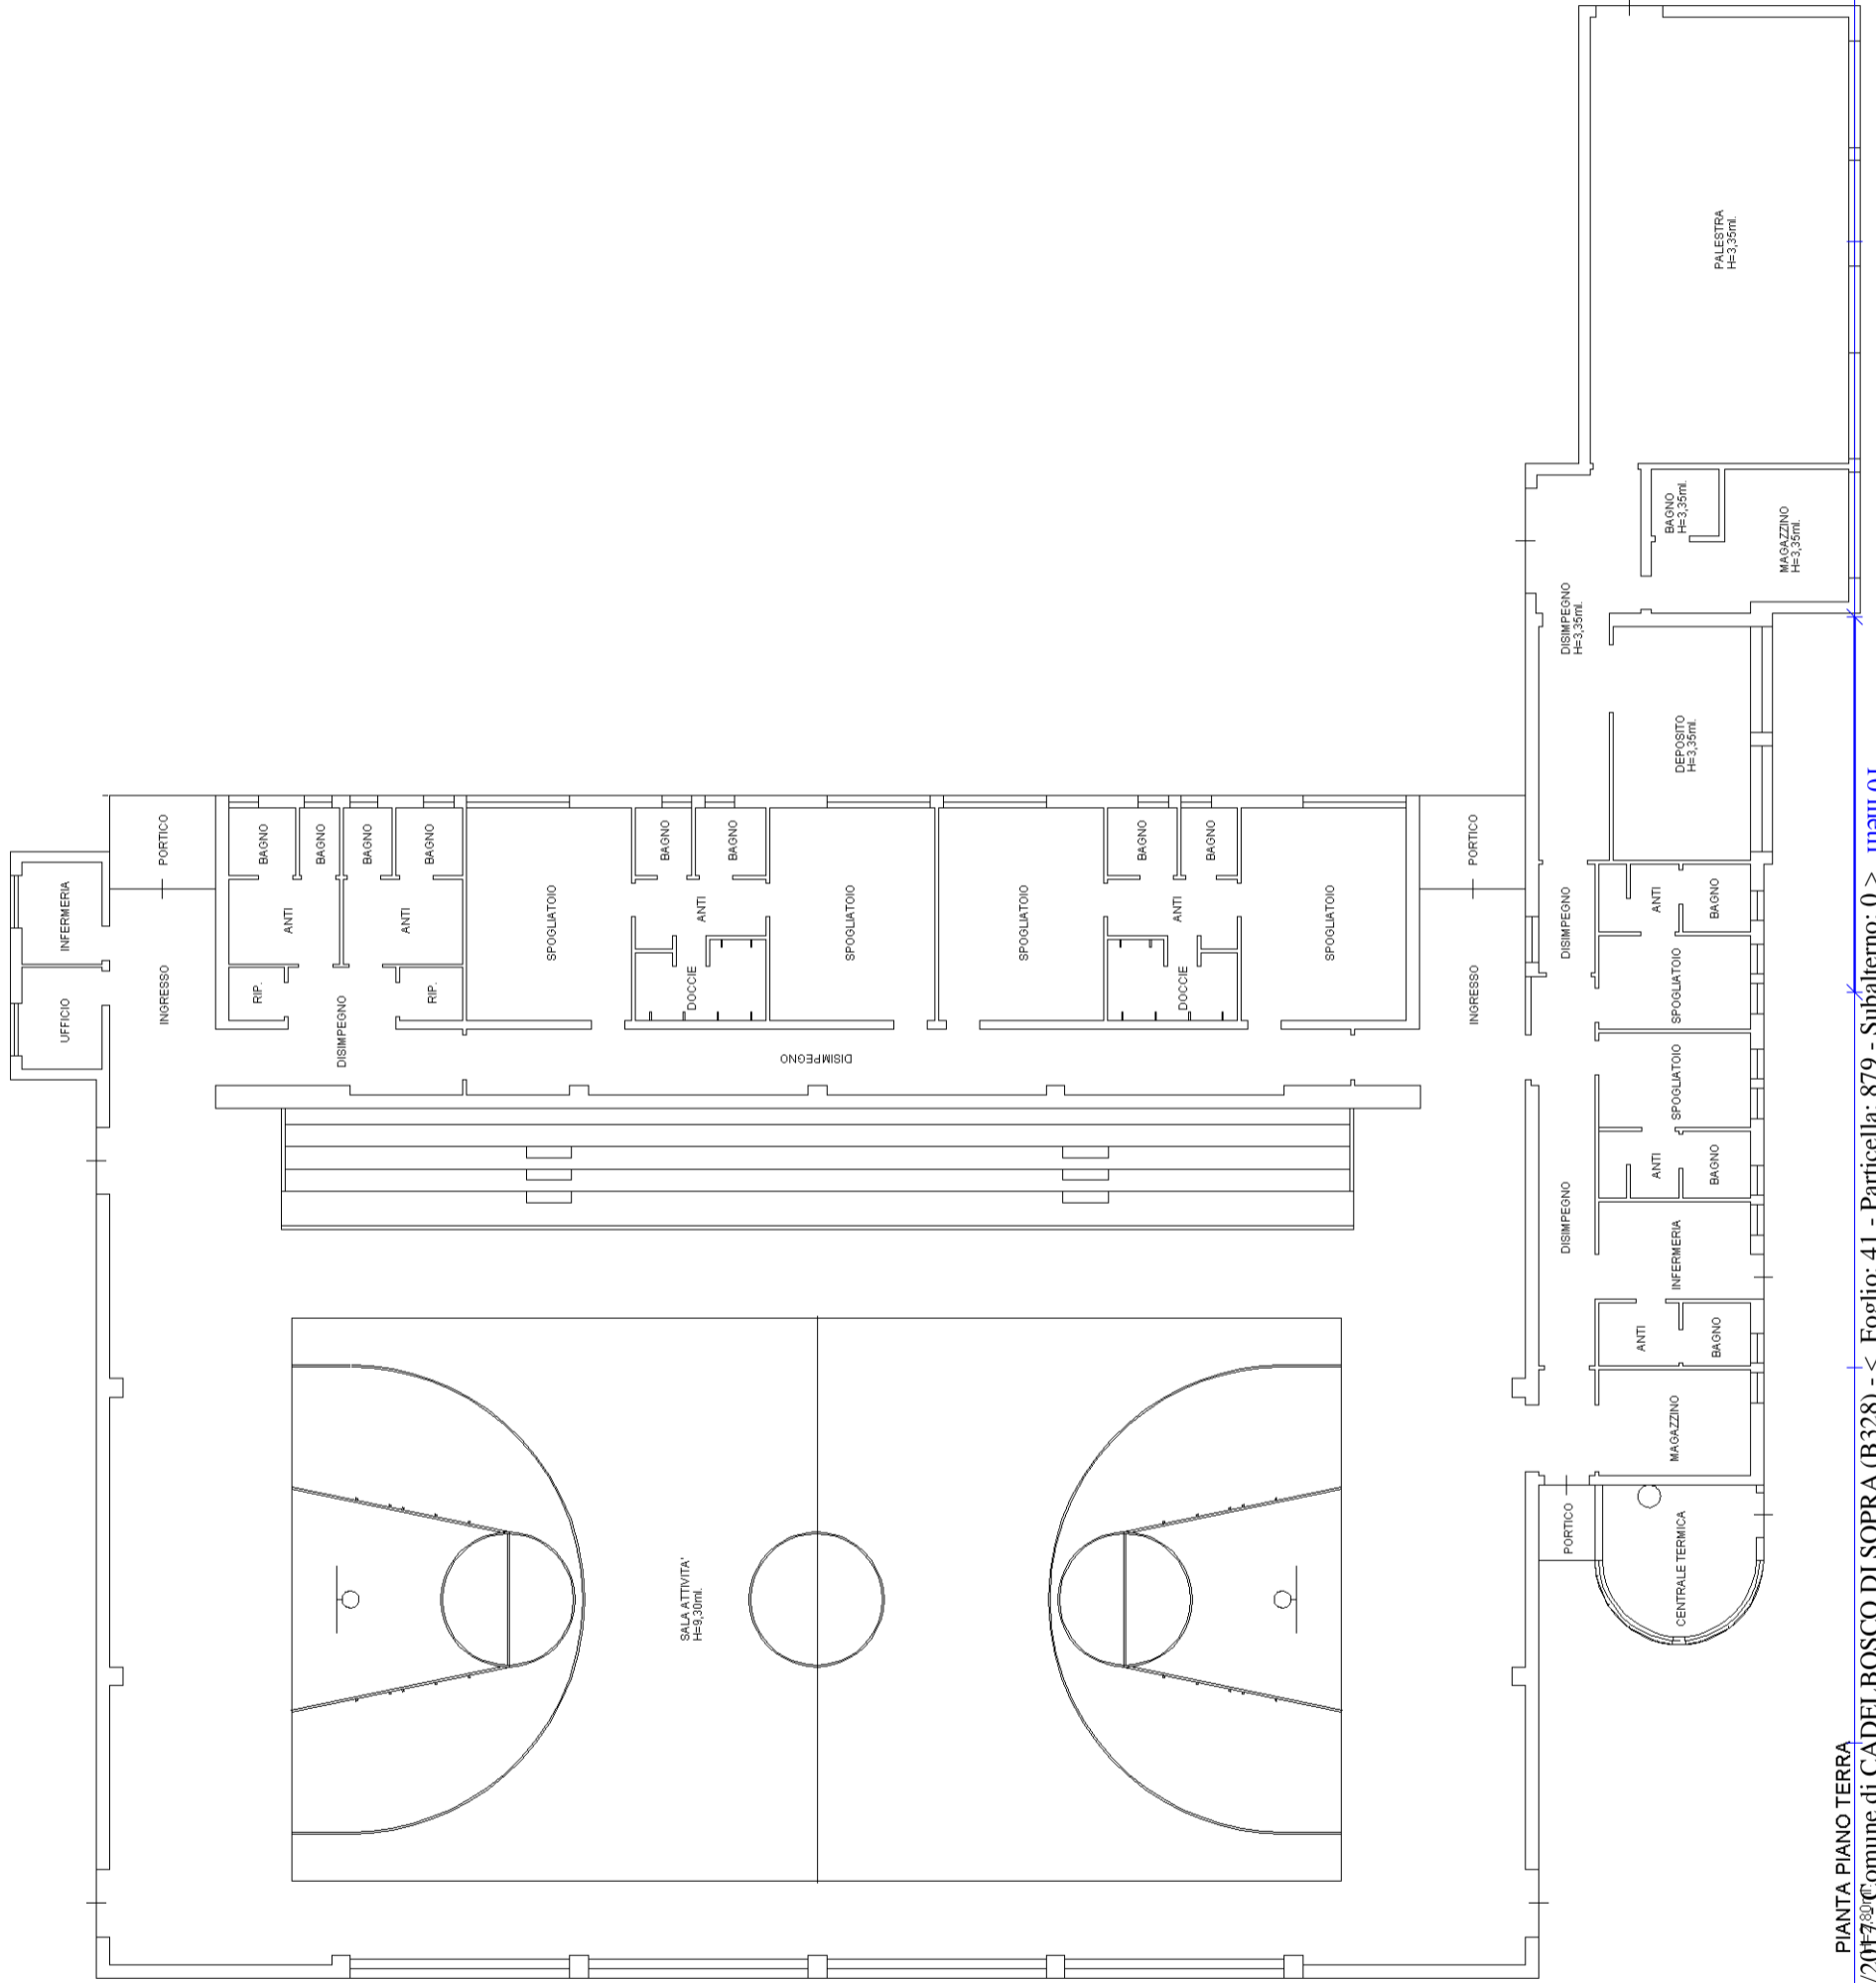

Identificativi Catastali:
Sezione: Foglio: 41
Particella: 879
Subalterno:

Compilata da:
Viesi Luca
Iscritto all'albo:
Geometri
Prov. Reggio Emilia N. 1854

Scala 1:200

PIANTA PIANO TERRA