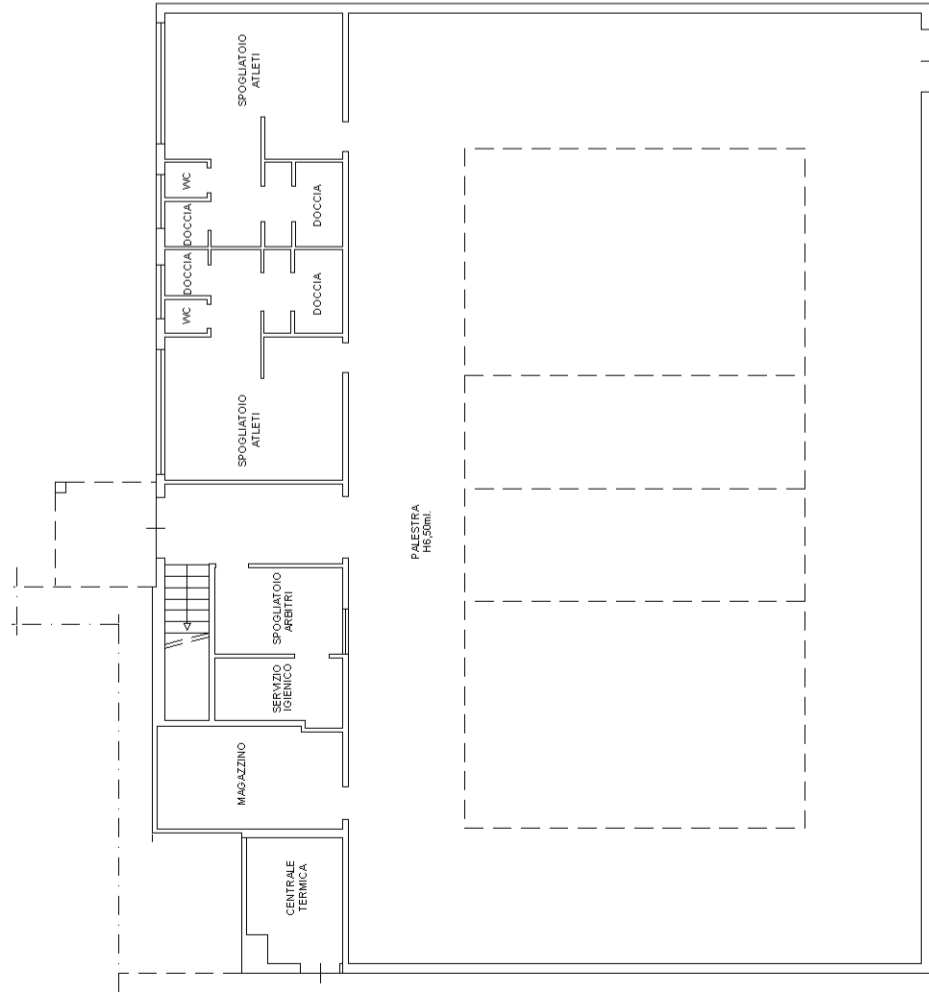

Agenzia del Territorio
CATASTO FABBRICATI
Ufficio provinciale di
Reggio Emilia

Dichiarazione protocollo n. RE0077723 del 25/05/2012
Planimetria di u.i.u. in Comune di Cadelbosco Di Sopra
Via Nuova Per BagnoLO civ. 2

Identificativi Catastali:
Sezione:
Foglio: 34
Particella: 94
Subalterno: 10

Compilata da:
Viesi Luca
Iscritto all'albo:
Geometri
Prov. Reggio Emilia N. 1854

Scala 1:200

n.1

PIANTA PIANO TERRA
H=3,05ml.

PIANTA PIANO PRIMO