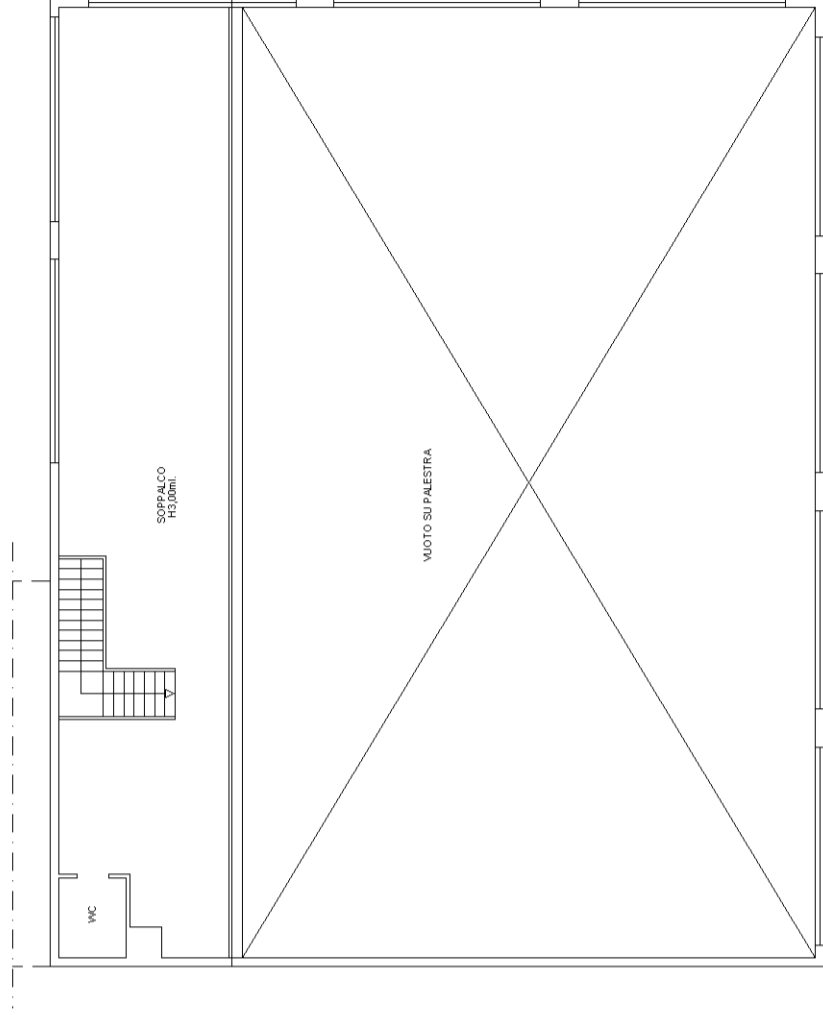

Identificativi Catastali:
Sezione:
Foglio: 34
Particella: 94
Subalterno: 10

Compilata da:
Viesi Luca
Iscritto all'albo:
Geometri
Prov. Reggio Emilia N. 1854

Scala 1:200

n.1

PIANTA PIANO TERRA
H=3,05ml.

PIANTA PIANO PRIMO