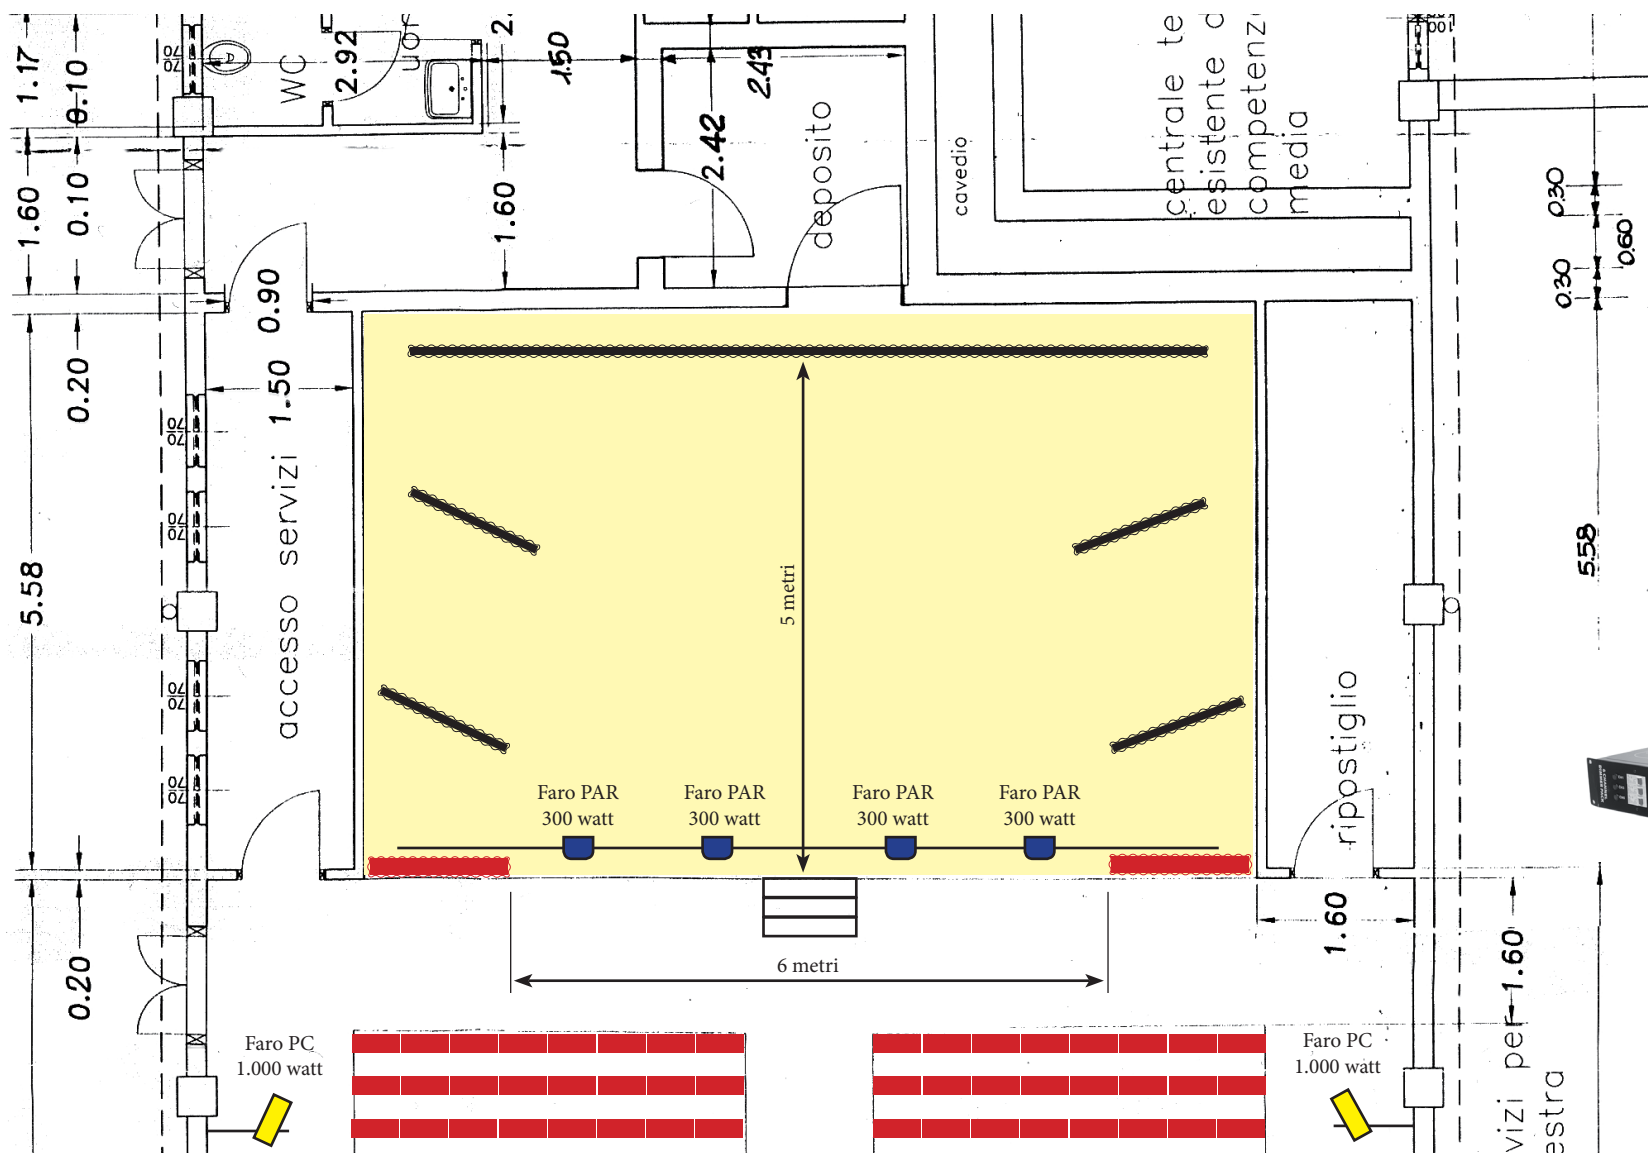

SCHEDA TECNICA TEATRO "GINO CERVI"

REGIA LIGHT 12/24
LIGHT MIXER 12/24

PLBR12

Dimmer 6ch
PLDM6KN

PER INFORMAZIONI: LORENZO BIANCHI BALLANO (VIDEOCLUB BRESCELLO) CELL. 348.5838707

LORENZO.BIANCHI68@GMAIL.COM

TEATRO "GINO CERVI" - VIA F.LLI ROSSELLI (DIETRO SCUOLA MEDIA) - 42041 BRESCELLO (RE)
PARCHEGGIO AUTO PRESSO ASL-AVIS ENTRATA DAL CANCELLO IN VIA A. MORO 6